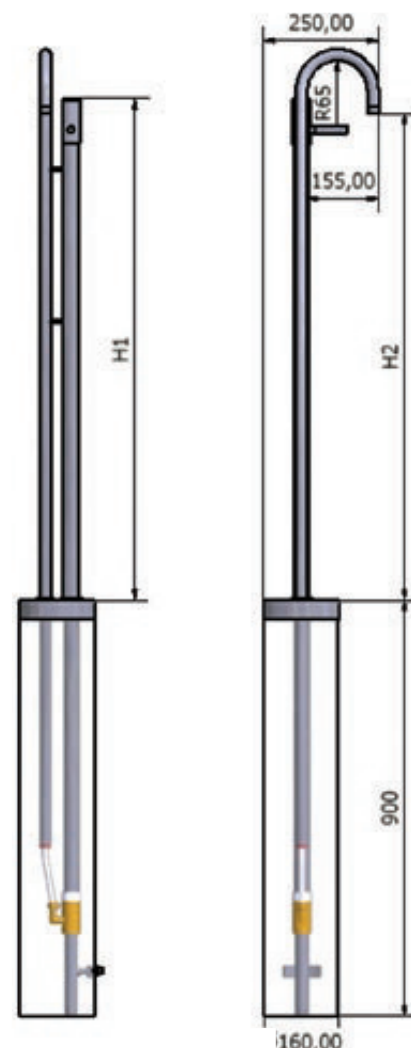

Vandposten er monteret med en patenteret selvtømmende 3-vejs glideventil, der sikrer at den forbliver frostfri selv ved høje frostgrader. Pakninger kan skiftes uden opgravning af brønd. Spindelhuset skrues af standerens top, hvorefter spindelen trækkes op og O-ringe kan udskiftes.

Opstilles produktet i et område med stærk miljøbelastning, herunder havgus, anbefales det at vælge en special udførelse med f.eks. en el-poleret overflade.

PRODUKT

Betegnelse: ½" frostsikker vandpost til udendørs montering.
 Aftapning: ½" nippel rørgvind
 Tilslutning: ¾" rørgvind nippel

INSTALLATIONSMÅL	F171	F172
Tappehøjde:	1070 mm	920 mm
Tappedybde:	235 mm	235 mm
Standerhøjde:	1250 mm	1100 mm
Højde på greb:	1025 mm	875 mm
Højde på tud:	1250 mm	1100 mm

PRODUKTMÅL	F171	F172
Totalhøjde:	2150 mm	2000 mm
Totalbredde:	166 mm	166 mm
Brønd:	D160 x 900 mm	D 160 x 900 mm

FORPAKNING

Mått H-B-D: 2150 x 200 x 300mm/ 2200 x 200 x 300mm
 Vikt: 11kg/ 11,5 kg komplet med brønd

VENTIL

FROSTLINE® selvtømmende glideventil
 Kapacitet: 28–32 l/min. vid 2-4 bar
 O-ringe: 8x3 mm NBR - 70 shore