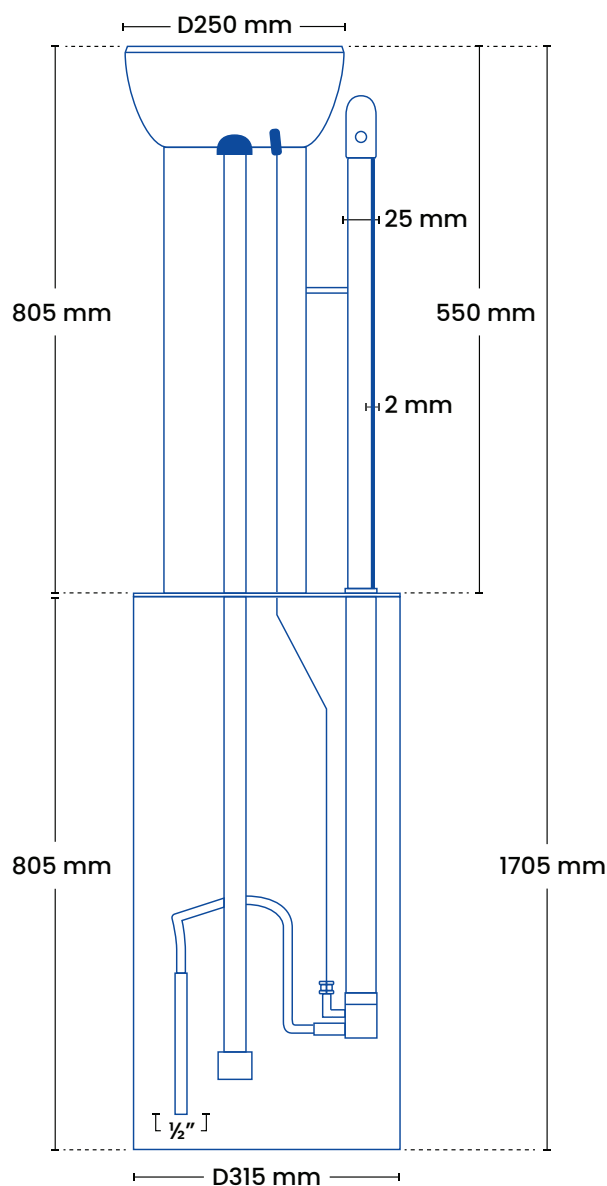

BOWL

Frostline er fremstillet i Danmark og har i dag mere end 25 års erfaring. Vi tilbyder et bredt sortiment af frostfri udendørs produkter i smukt design, høj kvalitet og med stor funktionalitet.

Drikkefontænen virker ved, at en selvtømmende mekanisk ventil tømmer vandposten for vand efter brug, hvilket sikrer frisk vand året rundt. Vores produkter kræver ikke brug af strøm for at sikre frostfrihed, og er fremstillet i rustfrit stål – så miljøvenlig på alle måder. Vandposten er et grebs, hvilket giver en enkel betjening og god komfort. Produktet leveres komplet med brønd.

Vi anbefaler

Det anbefales at anvende forsynings vandledning af PEM-rør på 25mm eller større.

Specifikationer

Installationsmål

Produkt	F200	F202
Tappehøjde	805 mm	600 mm
Fontænehøjde	805 mm	600 mm
Højde på greb	550 mm	350 mm
Tilslutning	½"	½"

Produktmål

Produkt	F200	F202
Totalhøjde	1705 mm	1300 mm
Totalbredde (D)	315 mm	315 mm
Dæksel (D)	315 mm	315 mm
Drikkeskål (D)	250 mm	250 mm
Spindelstønder	33 mm	33 mm
Brønd (D x mm)	315 x 900	315 x 900
Dimension	D25 mm	D25 mm
Godtykkelse	2 mm	2 mm

Frostline ventil

Kapacitet	9 l/min. ved 2-4 bar
O-ringe	8x3mm - NBR shore 70

Modeller

Produkt	VVSnr.	Beskrivelse
F200	694860.100	Bowl komplet m brønd 805
F202	694860.000	Bowl komplet m brønd 600

GODKENDT
TIL DRIKKEVAND

GDV-godkendelses nr.:
04/00177