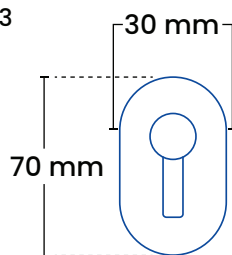

Vi anbefaler

Det anbefales at anvende forsynings vandledning af PEM-rør på 25mm eller større.

Wall & ellipse slangesaddel i glasblæst stål

Wall & ellipse slangesaddel i el-poleret stål

Wall & ellipse slangesaddel i kobber

VA. godkendelse nr.:
ETA - VA 1.41/19463

Specifikationer

Installationsmål

Afstand t. dækplade	40-80 mm
Murspænd	300-550 mm (afkortes t. mål) 150-350 mm (afkortes t. mål)
Aftapning	½" rørgvind
Tilslutning	D15 mm kobberør og ½"

Produktmål

Total længde	675 mm
Total bredde	30 x 70 mm
Godstykkelse	2 mm

Frostline ventil

Wall er udstyret med en keramisk ventil som har indbygget kontraventil, hvilket sikrer den samme frostfrihed, som resten af Frostline's sortiment.

Kapacitet	15 l/min. ved 2-6 bar
-----------	-----------------------

Modeller

Produkt	VVSnr.	Beskrivelse
F740	743458.154	Wall 300-550 mm
F740-01	743458.158	Wall 300-550 mm, kobber
F740-02	743458.157	Wall 300-550 mm, el-poleret
F760	743458.134	Wall 150-350 mm
F760-01	743458.168	Wall 150-350 mm, kobber