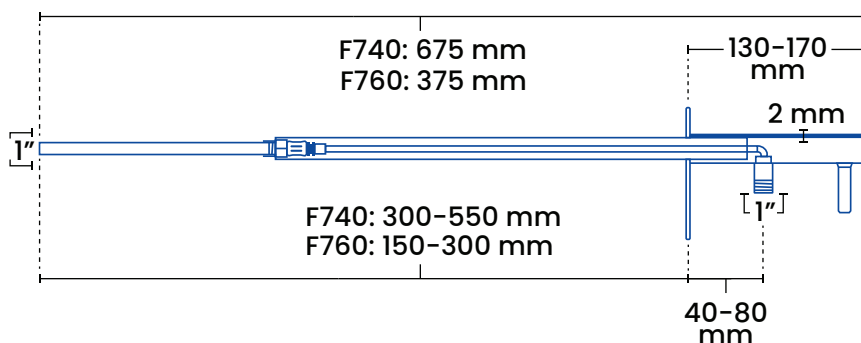

Vi anbefaler

Det anbefales at anvende forsynings vandledning af PEM-rør på 25mm eller større.

Wall & ellipse slangesaddel i glasblæst stål

Wall & ellipse slangesaddel i el-poleret stål

Wall & ellipse slangesaddel i kobber

VA. godkendelse nr.:
ETA - VA 1.41/19463

Specifikationer

Installationsmål

Afstand t. dækplade	40-80 mm
Murspænd	300-550 mm (afkortes t. mål) 150-350 mm (afkortes t. mål)
Aftapning	½" rørgvind
Tilslutning	D15 mm kobberør og ½"

Produktmål

Total længde	675 mm
Total bredde	30 x 70 mm
Godstykkelse	2 mm

Frostline ventil

Wall er udstyret med en keramisk ventil som har indbygget kontraventil, hvilket sikrer den samme frostfrihed, som resten af Frostline's sortiment.

Kapacitet	15 l/min. ved 2-6 bar
-----------	-----------------------

Modeller

Produkt	VVSnr.	Beskrivelse
F740	743458.154	Wall 300-550 mm
F740-01	743458.158	Wall 300-550 mm, kobber
F740-02	743458.157	Wall 300-550 mm, el-poleret
F760	743458.134	Wall 150-350 mm
F760-01	743458.168	Wall 150-350 mm, kobber