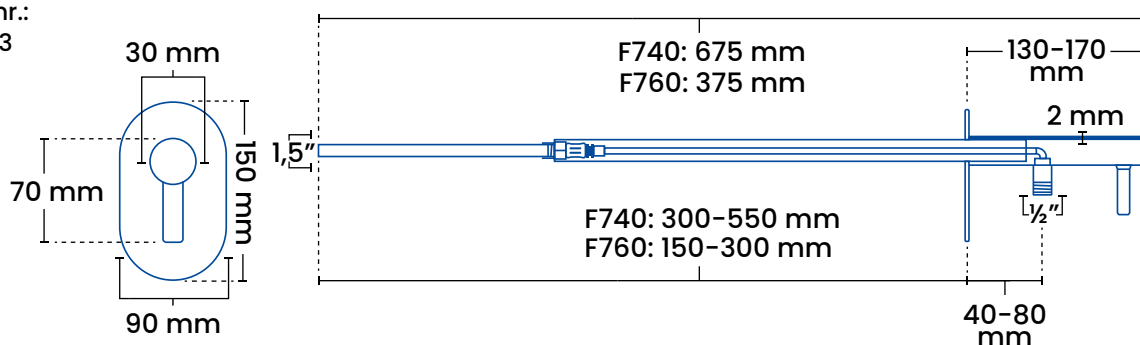

Vi anbefaler

Det anbefales at anvende forsynings vandledning af PEM-rør på 25mm eller større.

Wall & ellipse slangesaddel i glasblæst stål

Wall & ellipse slangesaddel i el-poleret stål

Wall & ellipse slangesaddel i kobber

VA. godkendelse nr.:
ETA - VA 1.41/19463

Specifikationer

Installationsmål

Afstand t. dækplade	40-80 mm
Murspænd	300-550 mm (afkortes t. mål) 150-350 mm (afkortes t. mål)
Aftapning	½" rørgvind
Tilslutning	D15 mm kobberør og ½"

Produktmål

Total længde	375-675 mm
Total bredde	90 x 150 mm
Godstykkelse	2 mm

Frostline ventil

Wall er udstyret med en keramisk ventil som har indbygget kontraventil, hvilket sikrer den samme frostfrihed, som resten af Frostline's sortiment.

Kapacitet	15 l/min. ved 2-6 bar
-----------	-----------------------

Modeller

Produkt	VVSnr.	Beskrivelse
F740	743458.154	Wall 300-550 mm
F740-01	743458.158	Wall 300-550 mm, kobber
F740-02	743458.157	Wall 300-550 mm, el-poleret
F760	743458.134	Wall 150-350 mm
F760-01	743458.168	Wall 150-350 mm, kobber