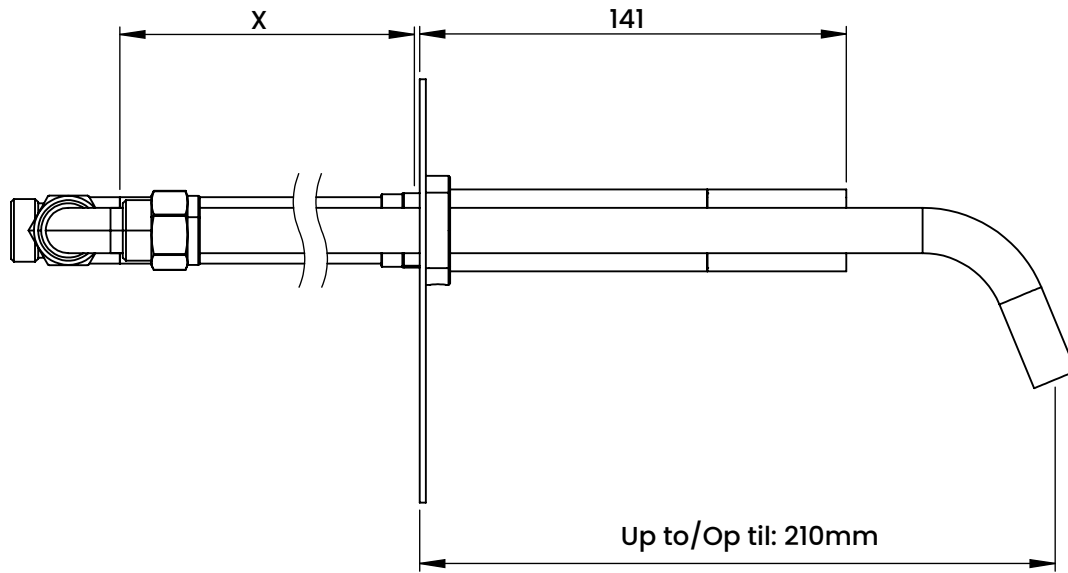

6

5

4

3

2

1

"X" indicates wall thickness.

Provided one of the following lengths:

"X" angiver murtykkelse.

Tilbydes i følgende længder:

100 mm.
140 mm.
180 mm.
220 mm.
260 mm.
300 mm.
340 mm.
380 mm.
420 mm.
460 mm.

		Scale:	Comment:	Date: 16-01-2023
		2:5		Initials: BLH/RT
Description:	Beskrivelse:	Model:		
PRO wall mounted tap valve	PRO væghængt tappehane	U 2014		