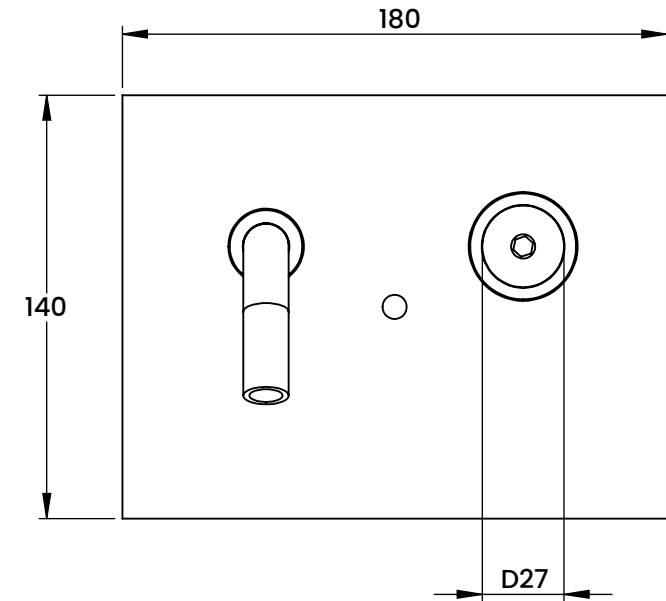

6

5

4

3

2

1

"X" indicates wall thickness.

Provided one of the following lengths:

"X" angiver murtykkelse.

Tilbydes i følgende længder:

100 mm.
140 mm.
180 mm.
220 mm.
260 mm.
300 mm.
340 mm.
380 mm.
420 mm.
460 mm.

		Scale:	Comment:	Date: 16-01-2023
		2:5		Initials: BLH/RT
Description:	Beskrivelse:	Model:		
PRO wall mounted tap valve	PRO væghængt tappehane	U 2014		