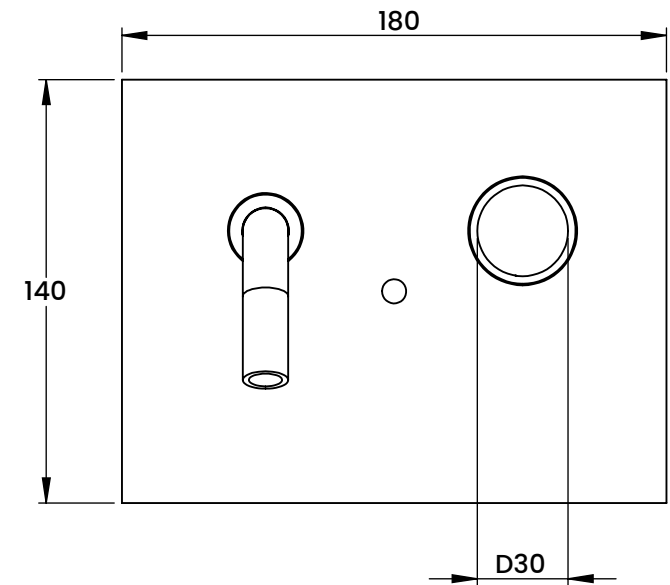

6

5

4

3

2

1

"X" indicates wall thickness.
 Provided one of the following lengths:

"X" angiver murtykkelse.
 Tilbydes i følgende længder:

180-220 mm.
 220-260 mm.
 260-300mm.
 300-340 mm.
 340-380 mm.
 380-420 mm.
 420-460 mm.

		Scale:	Comment:	Date: 16-01-2023
		2:5		Initials: BLH/RT
Description: PRO wall mounted tap valve	Beskrivelse: PRO væghængt tappehane	Model: U 2015		