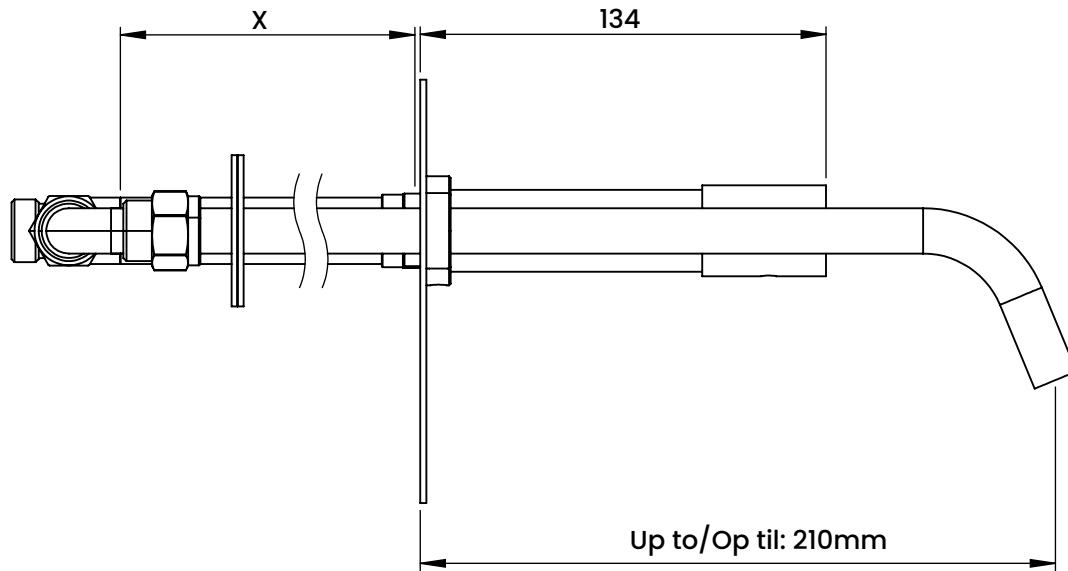

6

5

4

3

2

1

"X" indicates wall thickness.
 Provided one of the following lengths:

"X" angiver murtykkelse.
 Tilbydes i følgende længder:

180-220 mm.
 220-260 mm.
 260-300mm.
 300-340 mm.
 340-380 mm.
 380-420 mm.
 420-460 mm.

		Scale:	Comment:	Date: 16-01-2023
		2:5		Initials: BLH/RT
Description: PRO wall mounted tap valve	Beskrivelse: PRO væghængt tappehane	Model: U 2015		