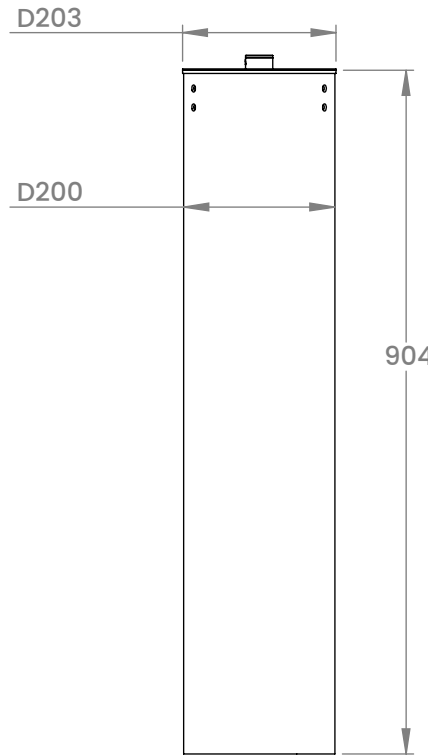

C

C

B

B

A

A

		Scale:	Comment:	Date: 16-01-2023
		1:10		Initials: BLH/RT
Description: PRO free standing tap valve	Beskrivelse: PRO fritstående tappehane	Model:	3012	

6

5

4

3

2

1