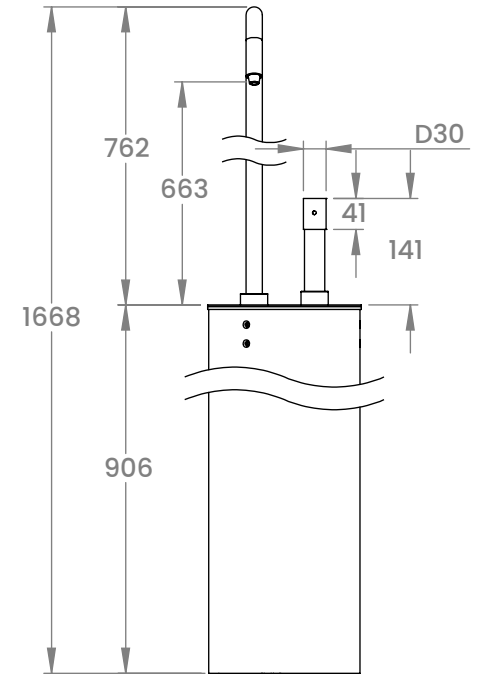

C

C

B

B

A

A

		Scale:	Comment:	Date: 16-01-2023
		1:10		Initials: BLH/RT
Description: PRO free standing tap valve	Beskrivelse: PRO fritstående tappehane	Model:	3012	

6

5

4

3

2

1