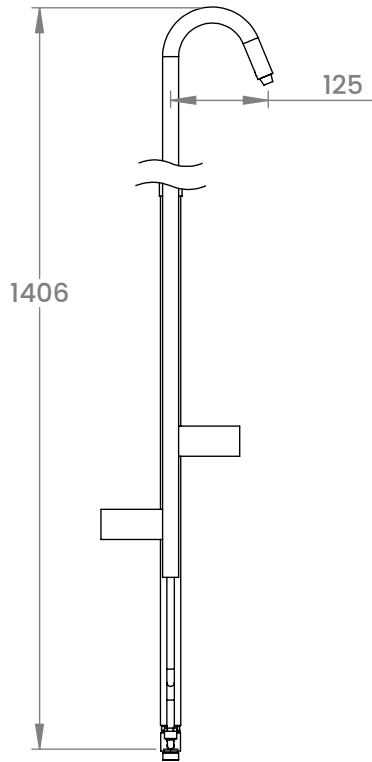

C

C

B

B

A

A

		Scale:	Comment:	Date: 16-01-2023
		1:10		Initials: BLH/RT
Description: PRO free standing tap valve	Beskrivelse: PRO fritstående tappehane	Model:	3012	

6

5

4

3

2

1