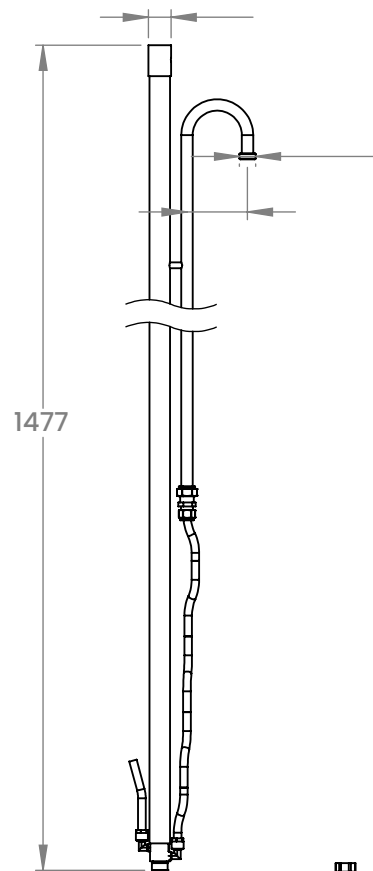

C

C

B

B

A

A

		Scale:	Comment:	Date: 16-01-2023
		1:10		Initials: BLH/RT
Description: PRO free standing water tap		Beskrivelse: PRO fritstående vandpost		Model: <b>4047</b>

6

5

4

3

2

1