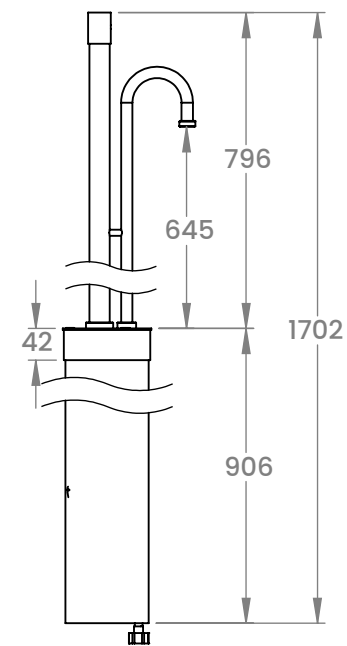

C

C

B

B

A

A

		Scale:	Comment:	Date: 16-01-2023
		1:10		Initials: BLH/RT
Description: PRO free standing water tap		Beskrivelse: PRO fritstående vandpost		Model: <b>4047</b>

6

5

4

3

2

1