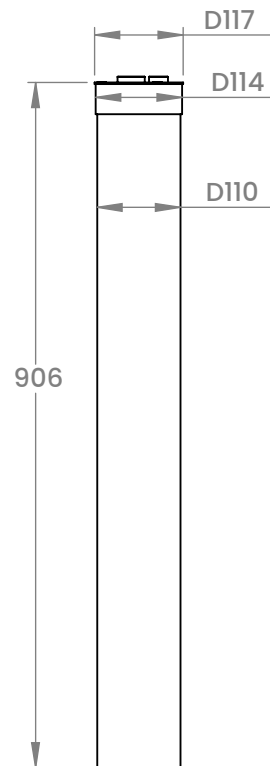

6

5

4

3

2

1

D

D

C

C

B

B

A

A

		Scale:	Comment:	Date: 16-01-2023
		1:10		Initials: BLH/RT
Description: PRO free standing water tap		Beskrivelse: PRO fritstående vandpost		Model: <b>4047</b>

6

5

4

3

2

1