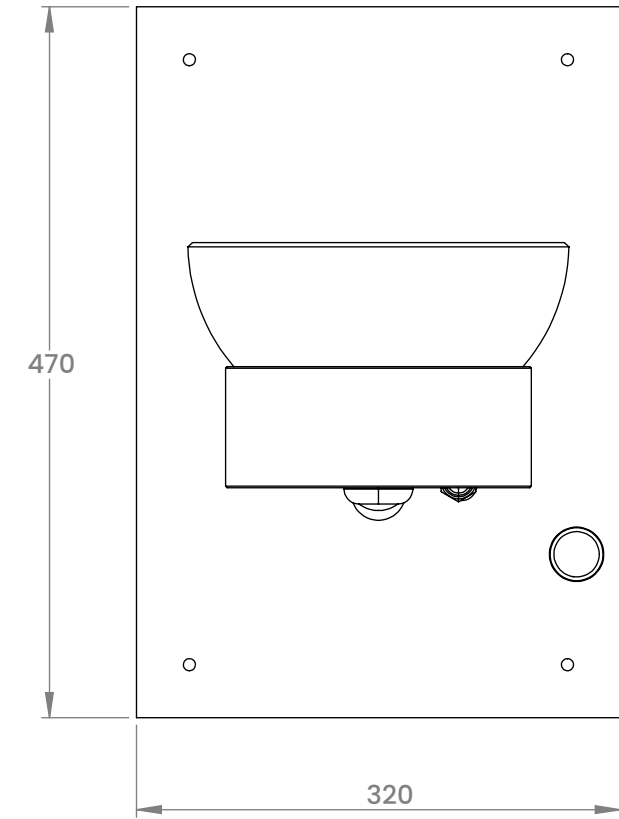

C

C

B

B

A

A

		Scale:	Comment:	Date: 16-01-2023
		1:5		Initials: BLH/RT
Description:	Beskrivelse:	Model:		
PRO wall mounted drinking fountain	PRO væghængt drikkefontæne	500		

6