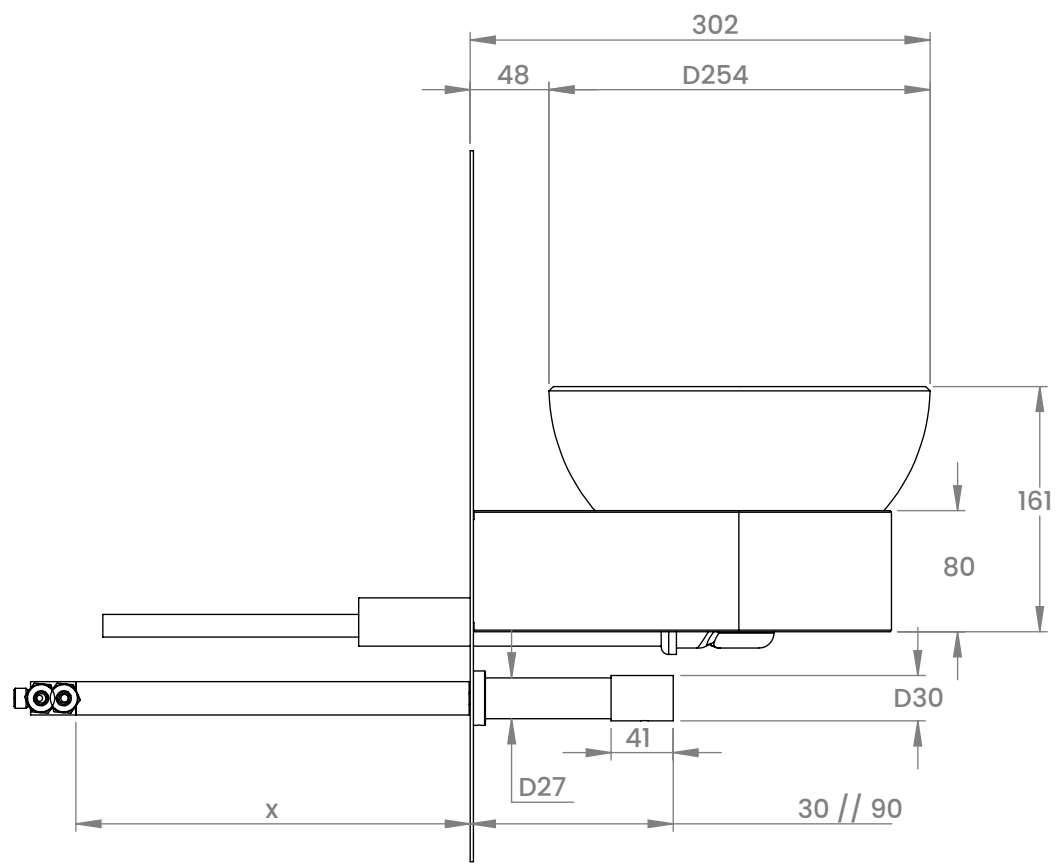

C

C

B

B

A

A

		Scale:	Comment:	Date: 16-01-2023
		1:5		Initials: BLH/RT
Description:	Beskrivelse:	Model:		
PRO wall mounted drinking fountain	PRO væghængt drikkefontæne	500		

6

5

4

3

2

1