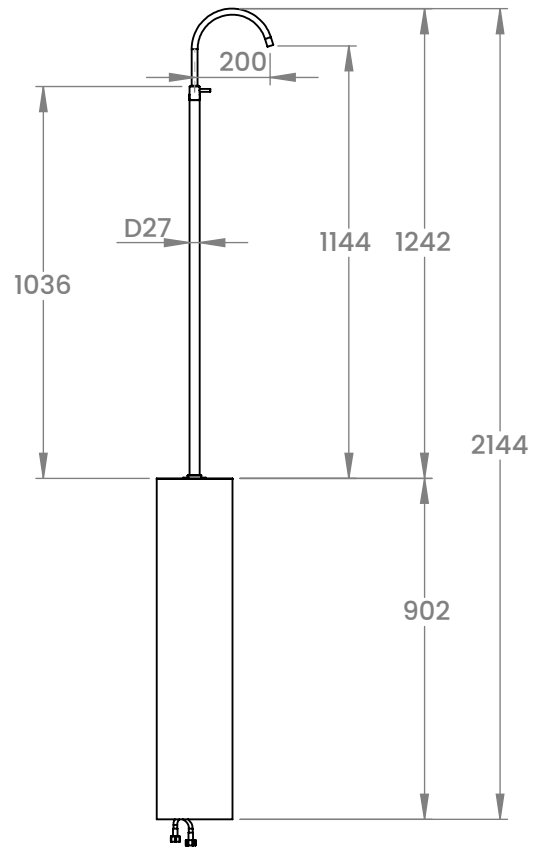

C

C

B

B

A

A

		Scale:	Comment:	Date: 16-01-2023	
		1:20		Initials: BLH/RT	
Description: EQI free standing kitchen tap	Beskrivelse: EQI fristående køkkenarmatur	Model:	5042		

6

5

4

3

2

1