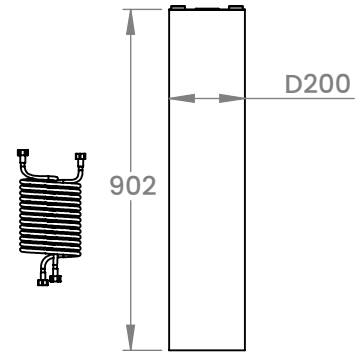

C

C

B

B

A

A

		Scale:	Comment:	Date: 16-01-2023	
		1:20		Initials: BLH/RT	
Description: EQI free standing kitchen tap	Beskrivelse: EQI fristående køkkenarmatur	Model:	5042		

6

5

4

3

2

1