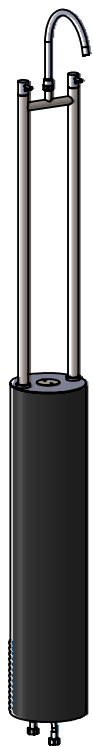

6

5

4

3

2

1

D

D

C

C

B

B

A

A

		Scale:	1:20	Comment:	Date: 16-01-2023
				Initials: BLH/RT	
Description: EQI free standing bathtub tap		Beskrivelse: EQI fritstående badekarmatur		Model: 5043	

6

5

4

3

2

1