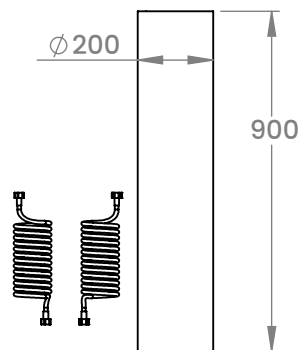

C

C

B

B

A

A

		Scale:	1:20	Comment:	Date: 16-01-2023
				Initials: BLH/RT	
Description: EQI free standing bathtub tap		Beskrivelse: EQI fritstående badekarmatur		Model: 5043	

6

5

4

3

2

1