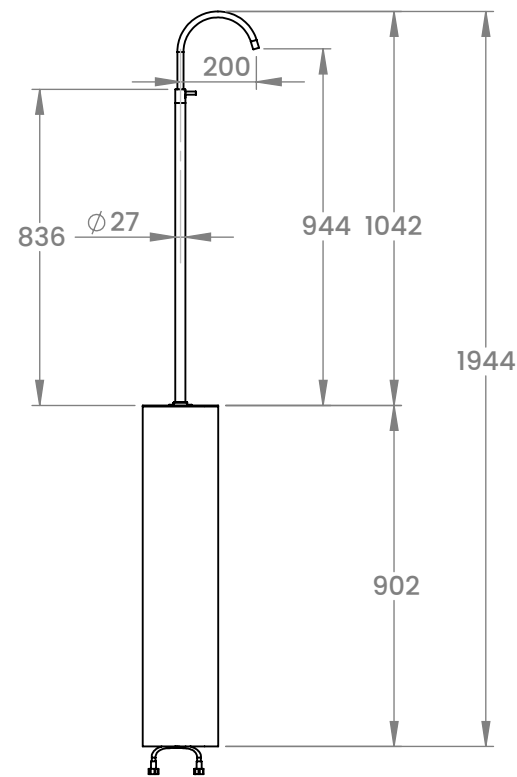

C

C

B

B

A

A

		Scale:	1:20	Comment:	Date: 16-01-2023
				Initials: BLH/RT	
Description: EQI free standing bathtub tap		Beskrivelse: EQI fritstående badekarmatur		Model: 5043	

6

5

4

3

2

1