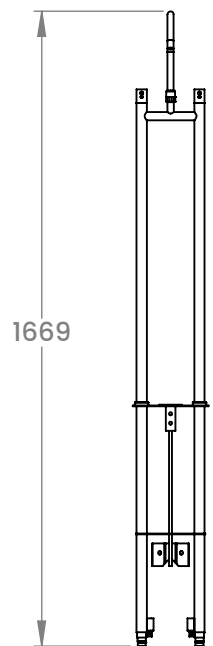

C

C

B

B

A

A

		Scale:	1:20	Comment:	Date: 16-01-2023
				Initials: BLH/RT	
Description: EQI free standing bathtub tap		Beskrivelse: EQI fritstående badekarmatur		Model: 5043	

6

5

4

3

2

1