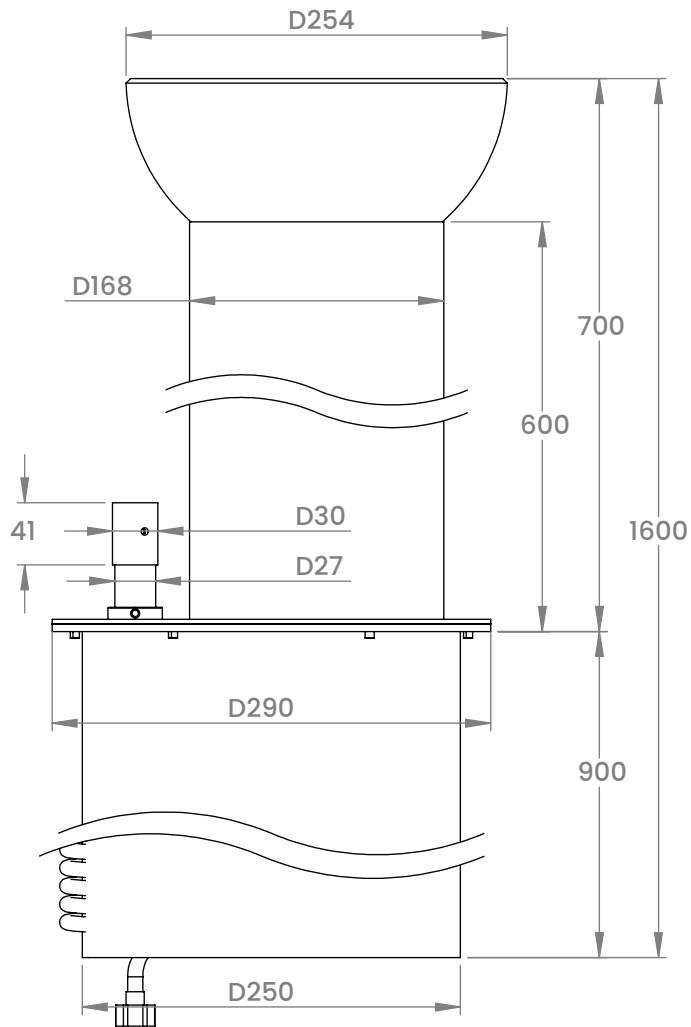

C

C

B

B

A

A

		Scale:	Comment:	Date: 16-01-2023
		1:5		Initials: BLH/RT
Description:	Beskrivelse:	Model:		
PRO free standing drinking fountain	PRO fritstående drikkefontæne	600		

6

5

4

3

2

1

6

5

4