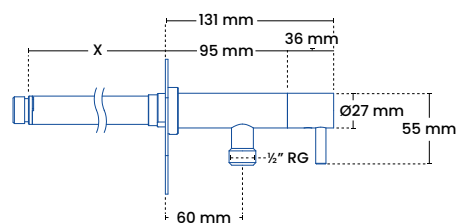

Tilslutning med ½" RG

"X" angiver murtykkelse.

Bemærk:
kobber eller messing overflade skal special produceres.

Til vægmontering For funktion og garanti er der krav om en frostfri vandtilførsel året rundt, at produktet har et fald på mindst 3‰ frem mod ydervæggen og at der anvendes et produkt i standardmål. Under 5 grader må der ikke være monteret slangestudser eller udstyr.