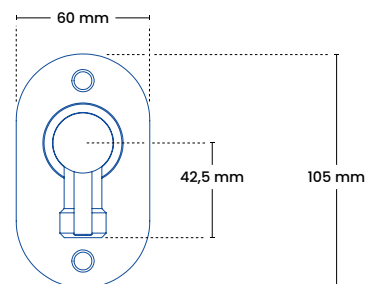

EQI WALL POSTEVENTIL

Frostline er fremstillet i Danmark og har i dag mere end 25 års erfaring. Vi tilbyder et bredt sortiment af frostfri udendørs produkter i smukt design, høj kvalitet og med stor funktionalitet. Posteventilen virker ved, at en selv-tømmende mekanisk ventil tømmer posteventilen for vand efter brug, så du kan bruge den hele året rundt. Vores produkter kræver ikke brug af strøm for at sikre frostfrihed, og er fremstillet i rustfrit stål, så miljøvenlig på alle måder.

Vandposten er et grebs, hvilket giver en enkel betjening og god komfort.

Vigtigt!

For funktionen, er det vigtigt at det rør som føres gennem væggen falder mindst 3‰ frem mod facaden, således at armaturet kan tømmes for vand.