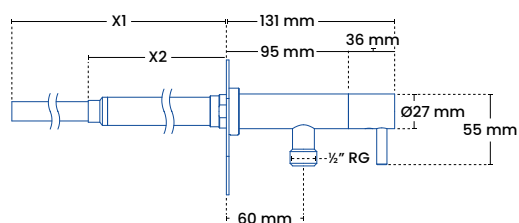

### Produktmål

Totalhøjde	105 mm
Totalbredde	60 mm
Spring fra forkant til facade	131 mm

### Modeller

Produkt	VVSnr.	Murtykkelse
2010	743456.114	120 - 220 mm
2010	743456.124	220 - 320 mm
2010	743456.134	320 - 390 mm

Se flere varianter i prislister.

Se også EQI Slangesaddel, der matcher perfekt med EQI Wall.

### Med 15 mm tilslutning

"X1" og "X2" angiver intervallet på murtykkelse.