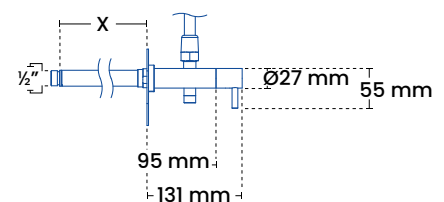

## Vigtigt!

For funktionen, er det vigtigt at det rør som føres gennem væggen falder mindst 3% frem mod facaden, således at armaturet kan tømmes for vand.

Det er muligt at afkorte brusestang.

## Med 15 mm tilslutning

"X1" og "X2" angiver intervallet på murtykkelse.

## Tilslutning med 1/2" RG

"X" angiver murtykkelse.

Glasblæst

### Produktmål

Totalhøjde	Op til 1450 mm (kan afkortes)
Totalbredde	143 mm
Bruserør	Ø 15 mm
Armatur	Ø 27 mm