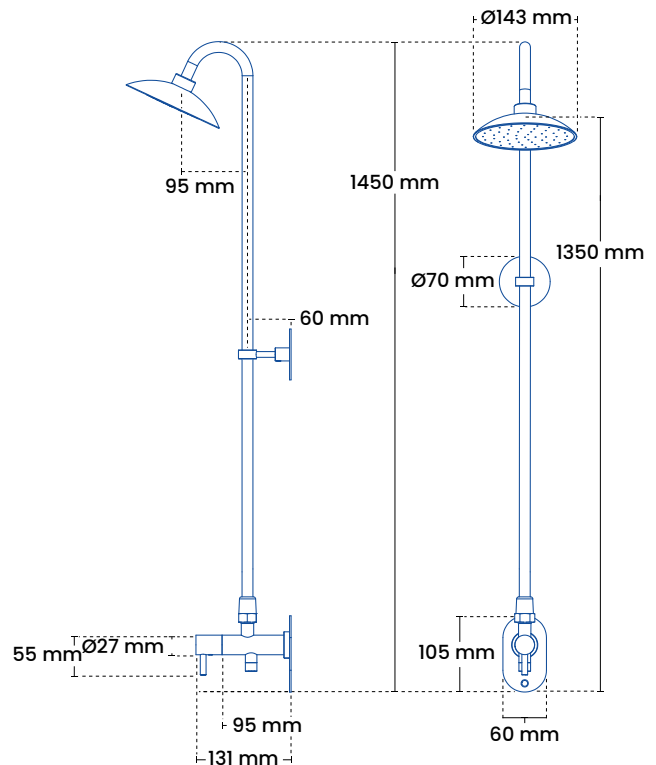

## Vigtigt!

For funktionen, er det vigtigt at det rør som føres gennem væggen falder mindst 3% frem mod facaden, således at armaturet kan tømmes for vand.

Det er muligt at afkorte brusestang.

## Tilslutning med 1/2" RG

"X" angiver murtykkelse.

Glasblæst

### Installationsmål

Standerhøjde fra greb	1450 mm
Tappehøjde fra greb	1350 mm
Stigrør til center	95 mm
Bruserhoved	Ø 143 mm
Bagplade	B 60 mm x h 105 mm
Tilslutning	15 mm el. 1/2"

### Produktmål

Totalhøjde	Op til 1450 mm (kan afkortes)
Totalbredde	143 mm
Bruserør	Ø 15 mm
Armatur	Ø 27 mm