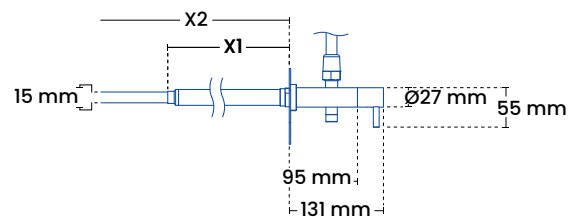

## Vigtigt!

For funktionen, er det vigtigt at det rør som føres gennem væggen falder mindst 3% frem mod facaden, således at armaturet kan tømmes for vand.

Det er muligt at afkorte brusestang.

## Med 15 mm tilslutning

"X1" og "X2" angiver intervallet på murtykkelse.

## Tilslutning med 1/2" RG

"X" angiver murtykkelse.

Glasblæst

### Produktmål

Totalhøjde	Op til 1450 mm (kan afkortes)
Totalbredde	143 mm
Bruserør	Ø 15 mm
Armatur	Ø 27 mm