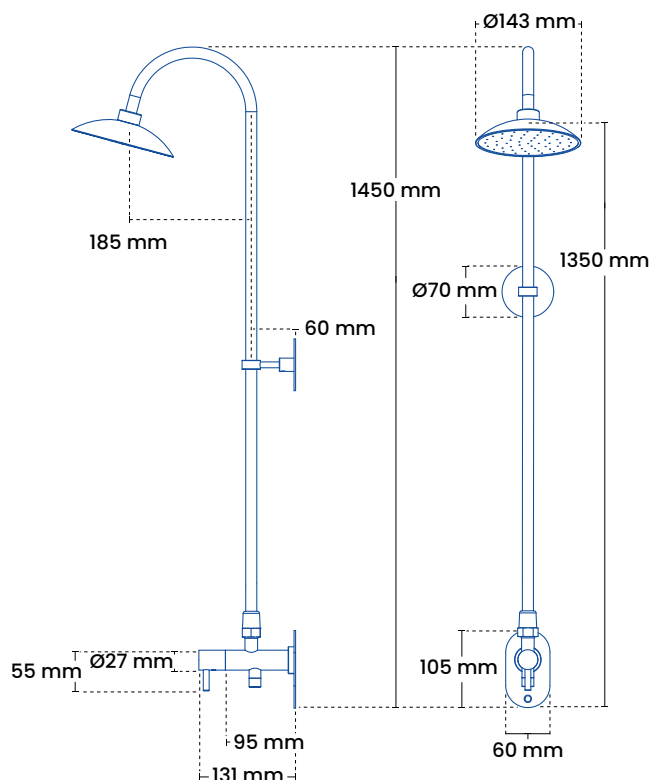

Vigtigt!

For funktionen, er det vigtigt at det rør som føres gennem væggen falder mindst 3% frem mod facaden, således at armaturet kan tømmes for vand.

Det er muligt at afkorte brusestang.

Med 15 mm tilslutning

"X1" og "X2" angiver intervallet på murtykkelse.

Tilslutning med ½" RG

"X" angiver murtykkelse.

Glasblæst

Kobber

Bemærk:
kobberoverflade
skal special produceres.

Specifikationer

Installationsmål

Standerhøjde fra greb	1450 mm
Tappenhøjde fra greb	1350 mm
Stigrør til center	95 mm
Bruserhoved	Ø 143 mm
Bagplade	B 60 mm x h 105 mm
Tilslutning	15 mm el. ½"

Produktmål

Totalhøjde	Op til 1450 mm (kan afkortes)
Totalbredde	143 mm
Bruserør	Ø 15 mm
Armatur	Ø 27 mm

Forpakning

Mål H-B-D	1550 x 205 x 85 mm
Vægt	4,3 kg

Frostline ventil

Kapacitet	23 l/min. Maks 6 bar
O-ringe	Pakningssæt 9010

Modeller

Produkt	VVSnr.	Murtykkelse
5032	743474.510	120-220 mm, Rustfrit stål
5032	743474.518	120-220 mm, Kobber
5032	743474.610	180-220 mm, Rustfrit stål
5032	743474.618	180-220 mm, Kobber