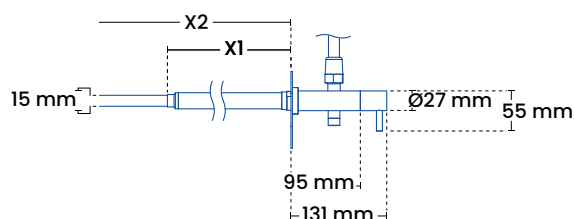

Vigtigt!

For funktionen, er det vigtigt at det rør som føres gennem væggen falder mindst 3% frem mod facaden, således at armaturet kan tømmes for vand.

Det er muligt at afkorte brusestang.

Med 15 mm tilslutning

"X1" og "X2" angiver intervallet på murtykkelse.

Tilslutning med ½" RG

"X" angiver murtykkelse.

Glasblæst

Kobber

Bemærk:
kobberoverflade
skal special produceres.

Specifikationer

Installationsmål

Standerhøjde fra greb	1450 mm
Tappenhøjde fra greb	1350 mm
Stigrør til center	95 mm
Bruserhoved	Ø 143 mm
Bagplade	B 60 mm x h 105 mm
Tilslutning	15 mm el. ½"

Produktmål

Totalhøjde	Op til 1450 mm (kan afkortes)
Totalbredde	143 mm
Bruserør	Ø 15 mm
Armatur	Ø 27 mm

Forpakning

Mål H-B-D	1550 x 205 x 85 mm
Vægt	4,3 kg

Frostline ventil

Kapacitet	23 l/min. Maks 6 bar
O-ringe	Pakningssæt 9010

Modeller

Produkt	VVSnr.	Murtykkelse
5032	743474.510	120-220 mm, Rustfrit stål
5032	743474.518	120-220 mm, Kobber
5032	743474.610	180-220 mm, Rustfrit stål
5032	743474.618	180-220 mm, Kobber