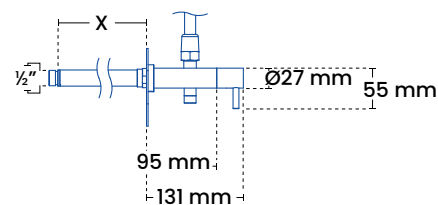

Vigtigt!

For funktionen, er det vigtigt at det rør som føres gennem væggen falder mindst 3% frem mod facaden, således at armaturet kan tømmes for vand.

Det er muligt at afkorte brusestang.

Med 15 mm tilslutning

"X1" og "X2" angiver intervallet på murtykkelse.

Tilslutning med ½" RG

"X" angiver murtykkelse.

Glasblæst

Kobber

Bemærk:
kobberoverflade
skal special produceres.

Specifikationer

Installationsmål

Standerhøjde fra greb	1450 mm
Tappenhøjde fra greb	1350 mm
Stigrør til center	95 mm
Bruserhoved	Ø 143 mm
Bagplade	B 60 mm x h 105 mm
Tilslutning	15 mm el. ½"

Produktmål

Totalhøjde	Op til 1450 mm (kan afkortes)
Totalbredde	143 mm
Bruserør	Ø 15 mm
Armatur	Ø 27 mm

Forpakning

Mål H-B-D	1550 x 205 x 85 mm
Vægt	4,3 kg

Frostline ventil

Kapacitet	23 l/min. Maks 6 bar
O-ringe	Pakningssæt 9010

Modeller

Produkt	VVSnr.	Murtykkelse
5032	743474.510	120-220 mm, Rustfrit stål
5032	743474.518	120-220 mm, Kobber
5032	743474.610	180-220 mm, Rustfrit stål
5032	743474.618	180-220 mm, Kobber