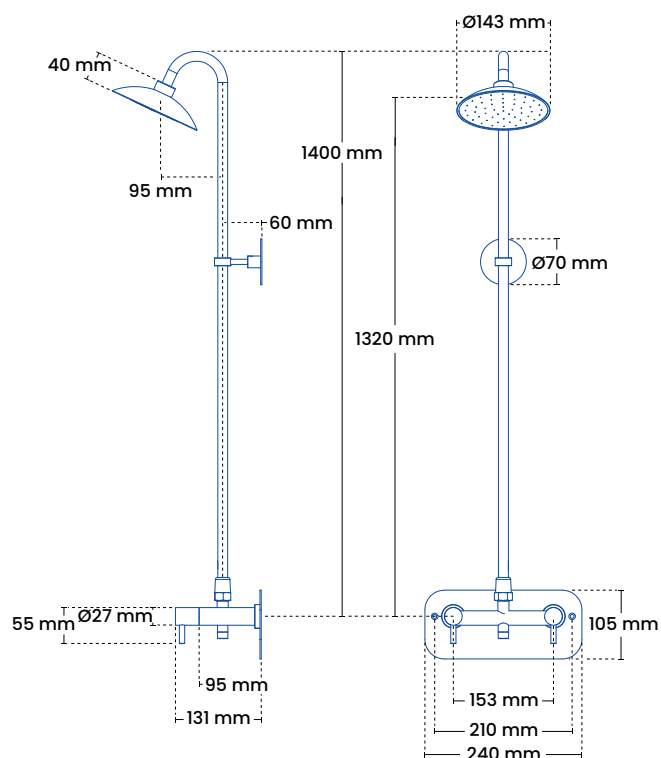

EØI VÆGHÆNGT UDENDØRSBRUSER

Med skråt brusehoved

Frostline er fremstillet i Danmark og har i dag mere end 25 års erfaring. Vi tilbyder et bredt sortiment af frostfri udendørs produkter i smukt design, høj kvalitet og med stor funktionalitet. Bruseren virker ved, at en selv-tømmende mekanisk ventil tømmer bruseren for vand efter brug, så du kan bruse året rundt. Vores produkter kræver ikke brug af strøm for at sikre frostfrihed, og er fremstillet i rustfrit stål, så miljøvenlig på alle måder. Bruseren er to-grebs, så du kan vælge den temperatur du har brug for.

Vigtigt!

For funktionen, er det vigtigt at det rør som føres gennem væggen falder mindst 3% frem mod facaden, således at armaturet kan tømmes for vand. Det er muligt at afkorte brusestang.

Specifikationer

Installationsmål

Standerhøjde fra greb	1400 mm (kan afkortes)
Tappehøjde fra greb	1320 mm (kan afkortes)
Stigrør til center	95 mm
Centerafstand armatur	153 mm
Bruserhoved	Ø 143 mm
Bagplade	B 240 mm x h 105 mm
Tilslutning	15 mm el. ½"

Produktmål

Totalhøjde	Op til 1400 mm (kan afkortes)
Totalbredde	240 mm
Bruserør	Ø 15 mm
Armatur	Ø 27 mm

Forpakning

Mål H-B-D	1550 x 205 x 85 mm
Vægt	4,5 kg

Frostline ventil

Kapacitet	23 l/min. Maks 6 bar
O-ringe	Pakningssæt 9011

Modeller

Produkt	VVSnr.	Murtykkelse
5050	743470.014	120 - 220 mm
5050	743470.024	220 - 320 mm
5050	743470.034	320 - 390 mm

Se flere varianter i prislisen.

Med 15 mm tilslutning

"X1" og "X2" angiver intervallet på murtykkelse.