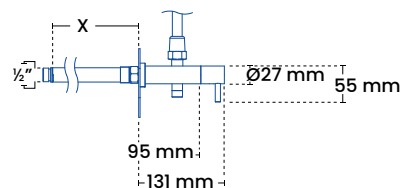

Installationsmål

Standerhøjde fra greb	1400 mm (kan afkortes)
Tappehøjde fra greb	1320 mm (kan afkortes)
Stigrør til center	95 mm
Centerafstand armatur	153 mm
Bruserhoved	Ø 143 mm
Bagplade	B 240 mm x h 105 mm
Tilslutning	15 mm el. ½"

Produktmål

Totalhøjde	Op til 1400 mm (kan afkortes)
Totalbredde	240 mm
Bruserør	Ø 15 mm
Armatur	Ø 27 mm

Forpakning

Mål H-B-D	1550 x 205 x 85 mm
Vægt	4,5 kg

Frostline ventil

Kapacitet	23 l/min. Maks 6 bar
O-ringe	Pakningssæt 9011

Modeller

Produkt	VVSnr.	Murtykkelse
5050	743470.014	120 - 220 mm
5050	743470.024	220 - 320 mm
5050	743470.034	320 - 390 mm

Se flere varianter i prislisen.

Med 15 mm tilslutning

"X1" og "X2" angiver intervallet på murtykkelse.

Tilslutning med ½" RG

"X" angiver murtykkelse.

Til Frostline koblingsdåse

"X" angiver murmål.

Glasblæst

Til vægmontering For funktion og garanti er der krav om en frostfri vandtilførsel året rundt, at produktet har et fald på mindst 3% frem mod ydervæggen og at der anvendes et produkt i standardmål. Under 5 grader må der ikke være monteret slangestudser eller udstyr.