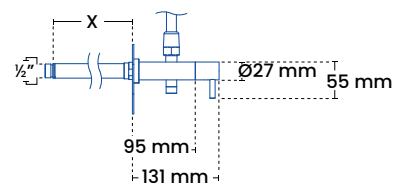

Installationsmål

Standerhøjde fra greb	1400 mm (kan afkortes)
Tappehøjde fra greb	1320 mm (kan afkortes)
Stigrør til center	95 mm
Centerafstand armatur	153 mm
Bruserhoved	Ø 143 mm
Bagplade	B 240 mm x h 105 mm
Tilslutning	15 mm el. ½"

Produktmål

Totalhøjde	Op til 1400 mm (kan afkortes)
Totalbredde	240 mm
Bruserør	Ø 15 mm
Armatur	Ø 27 mm

Forpakning

Mål H-B-D	1550 x 205 x 85 mm
Vægt	4,5 kg

Frostline ventil

Kapacitet	23 l/min. Maks 6 bar
O-ringe	Pakningssæt 9011

Modeller

Produkt	VVSnr.	Murtykkelse
5050	743470.014	120 - 220 mm
5050	743470.024	220 - 320 mm
5050	743470.034	320 - 390 mm

Se flere varianter i prislisen.

Med 15 mm tilslutning

"X1" og "X2" angiver intervallet på murtykkelse.

Tilslutning med ½" RG

"X" angiver murtykkelse.

Til Frostline koblingsdåse

"X" angiver murmål.

Glasblæst

Til vægmontering For funktion og garanti er der krav om en frostfri vandtilførsel året rundt, at produktet har et fald på mindst 3% frem mod ydervæggen og at der anvendes et produkt i standardmål. Under 5 grader må der ikke være monteret slangestudser eller udstyr.