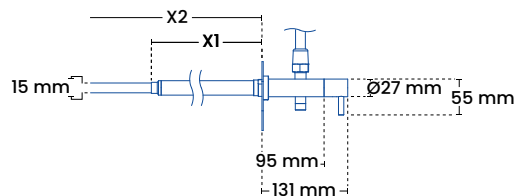

Installationsmål

Standerhøjde fra greb	1400 mm (kan afkortes)
Tappehøjde fra greb	1320 mm (kan afkortes)
Stigrør til center	95 mm
Centerafstand armatur	153 mm
Bruserhoved	Ø 143 mm
Bagplade	B 240 mm x h 105 mm
Tilslutning	15 mm el. ½"

Produktmål

Totalhøjde	Op til 1400 mm (kan afkortes)
Totalbredde	240 mm
Bruserør	Ø 15 mm
Armatur	Ø 27 mm

Forpakning

Mål H-B-D	1550 x 205 x 85 mm
Vægt	4,5 kg

Frostline ventil

Kapacitet	23 l/min. Maks 6 bar
O-ringe	Pakningssæt 9011

Modeller

Produkt	VVSnr.	Murtykkelse
5050	743470.014	120 - 220 mm
5050	743470.024	220 - 320 mm
5050	743470.034	320 - 390 mm

Se flere varianter i prislisen.

Med 15 mm tilslutning

"X1" og "X2" angiver intervallet på murtykkelse.

Tilslutning med ½" RG

"X" angiver murtykkelse.

Til Frostline koblingsdåse

"X" angiver murmål.

Glasblæst

Til vægmontering For funktion og garanti er der krav om en frostfri vandtilførsel året rundt, at produktet har et fald på mindst 3% frem mod ydervæggen og at der anvendes et produkt i standardmål. Under 5 grader må der ikke være monteret slangestudser eller udstyr.