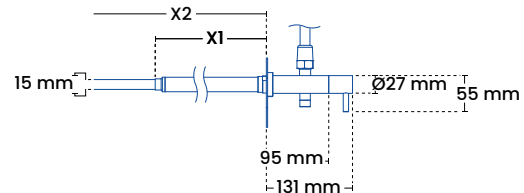

### Produktmål

Totalhøjde	Op til 1450 mm (kan afkortes)
Totalbredde	240 mm
Bruserør	Ø 15 mm
Armatur	Ø 27 mm

### Modeller

Produkt	VVSnr.	Murtykkelse
5050	743470010	120 - 220 mm
5050	743470020	220 - 320 mm
5050	743470030	320 - 390 mm
5050	743470810	180 - 220 mm

Se flere varianter i prislister.

### Med 15 mm tilslutning

"X1" og "X2" angiver intervallet på murtykkelse.