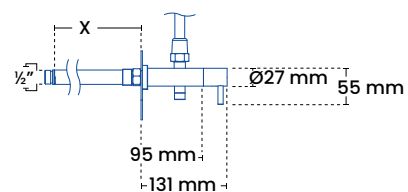

Til vægmontering For funktion og garanti er der krav om en frostfri vandtilførsel året rundt, at produktet har et fald på mindst 3% frem mod ydervæggen og at der anvendes et produkt i standardmål. Under 5 grader må der ikke være monteret slangestudser eller udstyr.