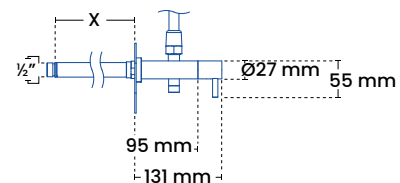

### Produktmål

Totalhøjde	Op til 1450 mm (kan afkortes)
Totalbredde	240 mm
Bruserør	Ø 15 mm
Armatur	Ø 27 mm

### Modeller

Produkt	VVSnr.	Murtykkelse
5050	743470010	120 - 220 mm
5050	743470020	220 - 320 mm
5050	743470030	320 - 390 mm
5050	743470810	180 - 220 mm

Se flere varianter i prislister.

### Med 15 mm tilslutning

"X1" og "X2" angiver intervallet på murtykkelse.

### Tilslutning med ½" RG

"X" angiver murtykkelse.