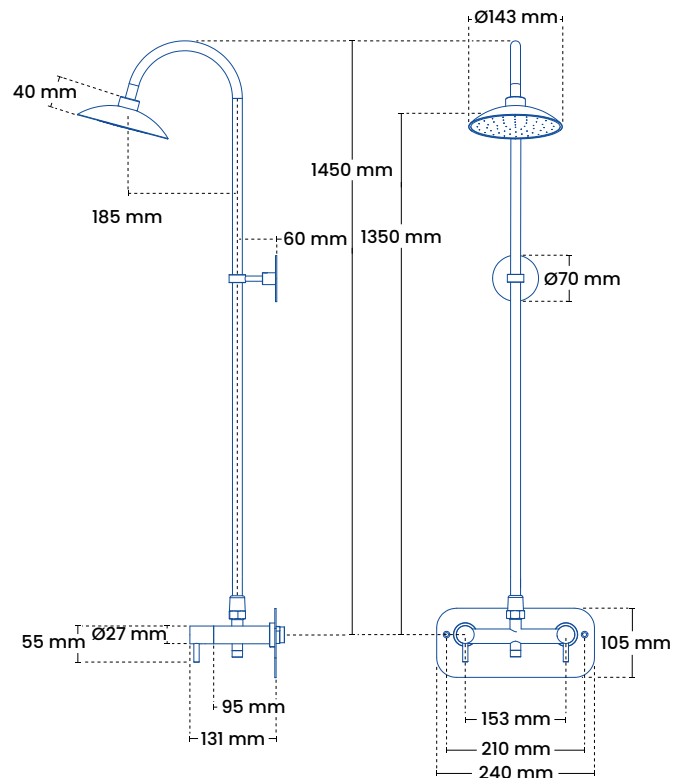

EQI VÆGHÆNGT UDENDØRSBRUSER

Frostline er fremstillet i Danmark og har i dag mere end 25 års erfaring. Vi tilbyder et bredt sortiment af frostfri udendørs produkter i smukt design, høj kvalitet og med stor funktionalitet. Bruseren virker ved, at en selv-tømmende mekanisk ventil tømmer bruseren for vand efter brug, så du kan bruse året rundt. Vores produkter kræver ikke brug af strøm for at sikre frostfrihed, og er fremstillet i rustfrit stål, så miljøvenlig på alle måder. Bruseren er to-grebs, så du kan vælge den temperatur du har brug for.

Vigtigt!

For funktionen, er det vigtigt at det rør som føres gennem væggen falder mindst 3% frem mod facaden, således at armaturet kan tømmes for vand. Det er muligt at afkorte brusestang.

Specifikationer

Installationsmål

Standerhøjde fra greb	1450 mm (kan afkortes)
Tappehøjde fra greb	1350 mm (kan afkortes)
Stigrør til center	185 mm
Centerafstand armatur	153 mm
Bruserhoved	Ø 143 mm
Bagplade	B 240 mm x h 105 mm
Tilslutning	15 mm el. ½"

Produktmål

Totalhøjde	Op til 1450 mm (kan afkortes)
Totalbredde	240 mm
Bruserør	Ø 15 mm
Armatur	Ø 27 mm

Forpakning

Mål H-B-D	1550 x 205 x 85 mm
Vægt	4,5 kg

Frostline ventil

Kapacitet	23 l/min. Maks 6 bar
O-ringe	Pakningssæt 9011

Modeller

Produkt	VVSnr.	Murtykkelse
5050	743470010	120 - 220 mm
5050	743470020	220 - 320 mm
5050	743470030	320 - 390 mm
5050	743470810	180 - 220 mm

Se flere varianter i prislister.