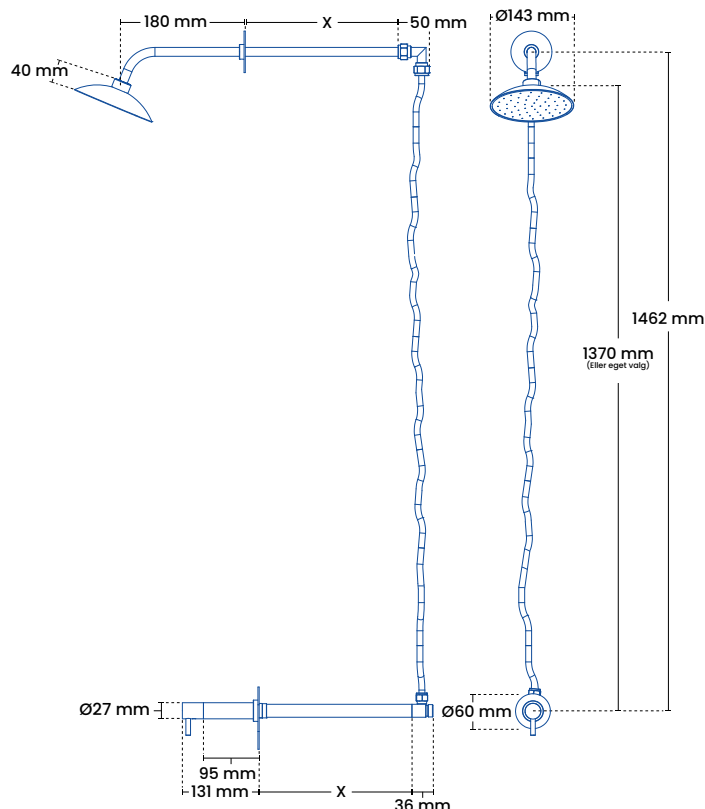

5060

EQI INDBYGGET UDENDØRSBRUSER

Den minimalistiske væghængte udendørsbruser fra EQI serien er til indbygning. Med Bruseren får du en frostfri løsning der passer lige præcis til dit udemiljø.

Det subtile svævende udtryk, kan bidrage som en elegant tilføjelse til dit hus uanset, om det er i moderne skandinavisk stil eller en klassisk murerestervilla.

Vigtigt!

For funktionen, er det vigtigt at det rør som føres gennem væggen falder mindst 3% frem mod facaden, således at armaturet kan tømmes for vand.

Murtykkelser:

"X" angiver indbygningsmålet

Glasblæst

Kopper

Bemærk:
kobberoverflade
skal special produceres.

Specifikationer

Installationsmål

Standerhøjde fra greb	1462 mm (efter eget valg)
Tappehøjde fra greb	1370 mm (efter eget valg)
Spring fra facade til center bruserhoved	180 mm
Bruserhoved	Ø 143 mm
Tilslutning	½"
Slangetilslutning	½"

Produktmål

Totalhøjde	(efter eget valg)
Totalbredde	143 mm

Forpakning

Mål H-B-D	565 x 200 x 85 mm
Vægt	3 kg

Frostline ventil

Kapacitet	23 l/min.
O-ringe	Pakningssæt 9010

Modeller

Produkt	VVSnr.	Beskrivelse
5060	743474.414	180 mm, Rustfritstål
5060	743474.474	420 mm, Rustfritstål
5060	743474.418	180 mm, Kopper
5060	743474.478	420 mm, Kopper