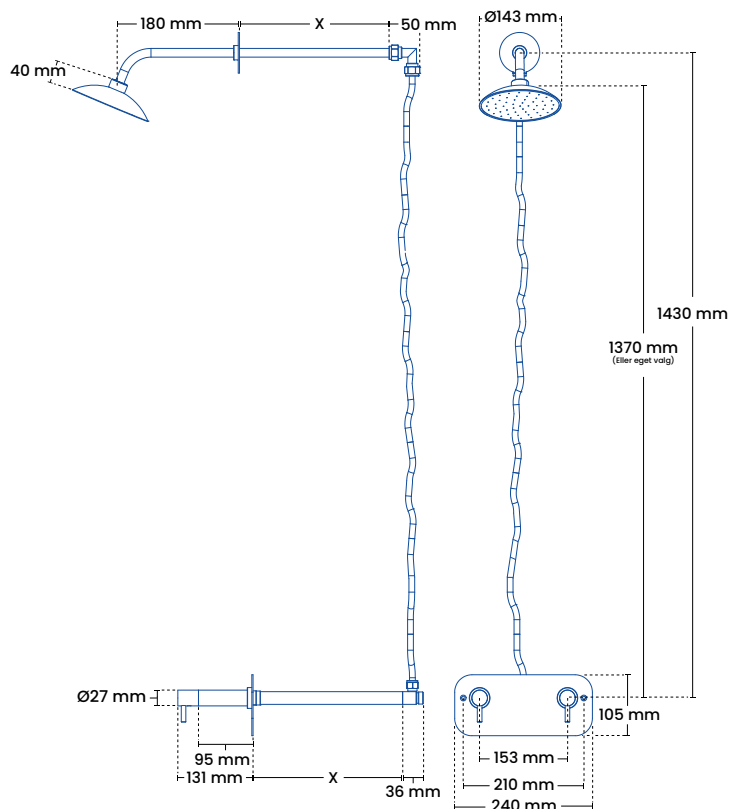

5065

EQI INDBYGGET UDENDØRSBRUSER

Den minimalistiske væghængte udendørsbruser fra EQI serien er til indbygning. Med Bruseren får du en frostfri løsning der passer lige præcis til dit udemiljø.

Det subtile svævende udtryk, kan bidrage som en elegant tilføjelse til dit hus uanset, om det er i moderne skandinavisk stil eller en klassisk muremestervilla.

Vigtigt!

For funktionen, er det vigtigt at det rør som føres gennem væggen falder mindst 3% frem mod facaden, således at armaturet kan tømmes for vand.

Murtykkelser:

"X" angiver indbygningsmålet

Glasblæst

Kobber

Bemærk:

kobberoverflade
skal special produceres.

Specifikationer

Installationsmål

Standerhøjde fra greb	1430 mm (efter eget valg)
Tappehøjde fra greb	1370 mm (efter eget valg)
Spring fra facade til center bruserhoved	180 mm
Centerafstand	153 mm
Bruserhoved	Ø 143 mm
Tilslutning	½"
Slangetilslutning	½"

Produktmål

Totalhøjde	(efter eget valg)
Totalbredde	240 mm

Forpakning

Mål H-B-D	565 x 200 x 85 mm
Vægt	3 kg

Frostline ventil

Kapacitet	23 l/min.
O-ringe	Pakningssæt 9010

Modeller

Produkt	VVSnr.	Beskrivelse
5065	743469.714	Glasblæst rustfrit stål
5065	743469.718	Kobber