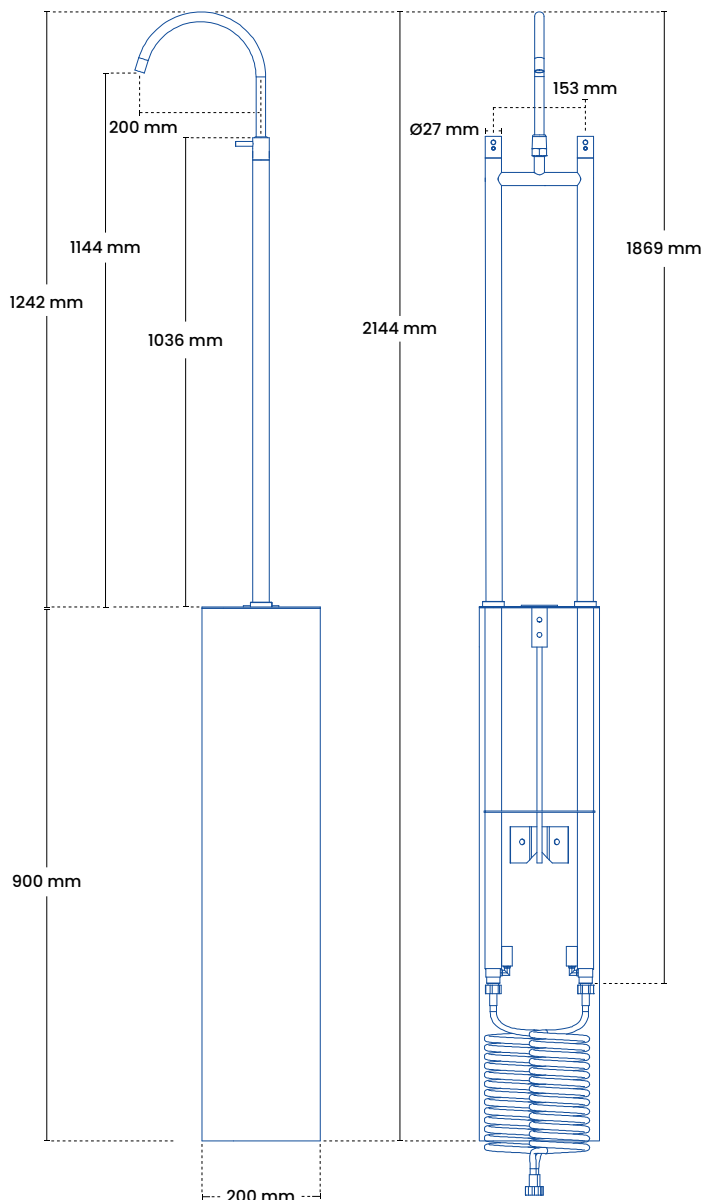

Vigtigt!

Frostfri vandforsyning året rundt

Specifikationer

Installationsmål

Standerhøjde	1242 mm
Tappehøjde	1150 mm
Mål på armatur	1036 mm
Centerafstand	153 mm
Brønd	B 200 mm x H 900 mm
Ventil dybde i brønd	600 mm (minimum)
Tilslutning	½"
Slangetilslutning	½"

Produktmål

Totalhøjde	2144 mm
Totalbredde	200 mm
Bruserør	Ø 15 mm
Armatur	Ø 27 mm

Forpakning

Mål H-B-D	1950 x 200 x 200 mm
Vægt	15 kg

Frostline ventil

Kapacitet	23 l/min. 2-6 bar
O-ringe	Pakningsæt 9011

Modeller

Produkt	VVSnr.	Beskrivelse
5042	743469.014	Glasblæst rustfrit stål
5042	743469.018	Kobber

Glasblæst

Kobber

Med brønd For funktion og garanti er der krav om en frostfri vandtilførsel året rundt, at brønden er nedgravet så overkant er i terræn og at brønden til enhver tid er tør. Under 5 grader må der ikke være monteret slangestudser eller udstyr.