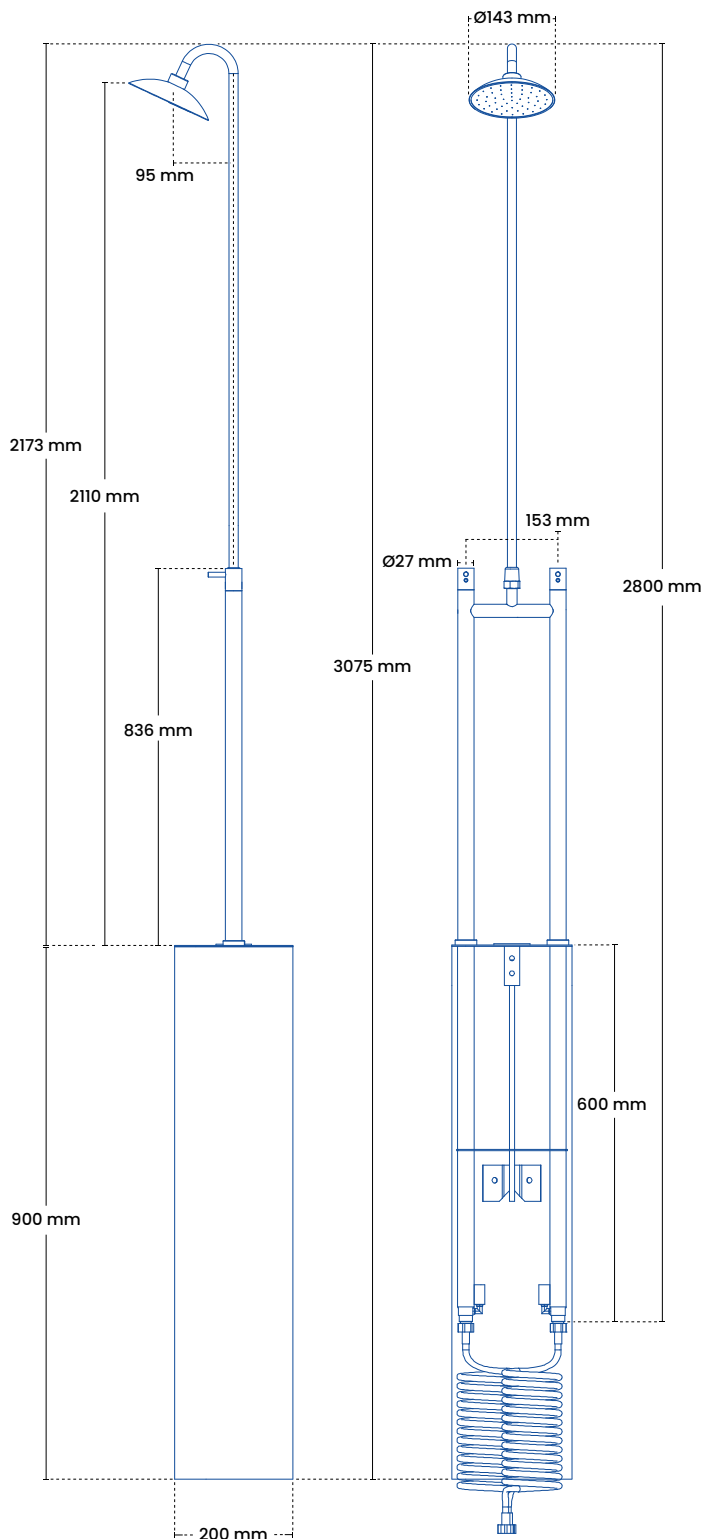

Vigtigt!

Det er muligt at afkorte brusestang.

Specifikationer

Installationsmål

Standerhøjde	2173 mm
Tappenhøjde	2110 mm
Mål på armatur	836 mm
Centerafstand	153 mm
Bruserhoved	Ø 143 mm
Brønd	B 200 mm x H 900 mm
Dæksel	Ø 200 mm
Ventil dybde i brønd	600 mm (minimum)
Tilslutning	½"
Slangetilslutning	½"

Produktmål

Totalhøjde	3075 mm
Totalbredde	200 mm

Forpakning

	1 Colli
Mål H-B-D	1750 x 200 x 200 mm
Vægt	14 kg
	2 Colli
Mål H-B-D	1550 x 205 x 85 mm
Vægt	2 kg

Frostline ventil

Kapacitet	23 l/min.
O-ringe	Pakningssæt 9011

Modeller

Produkt	VVSnr.	Beskrivelse
5080	743473.204	Glasblæst rustfrit stål

Glasblæst

Med brønd For funktion og garanti er der krav om en frostfri vandtilførsel året rundt, at brønden er nedgravet så overkant er i terræn og at brønden til enhver tid er tør. Under 5 grader må der ikke være monteret slangestudser eller udstyr.