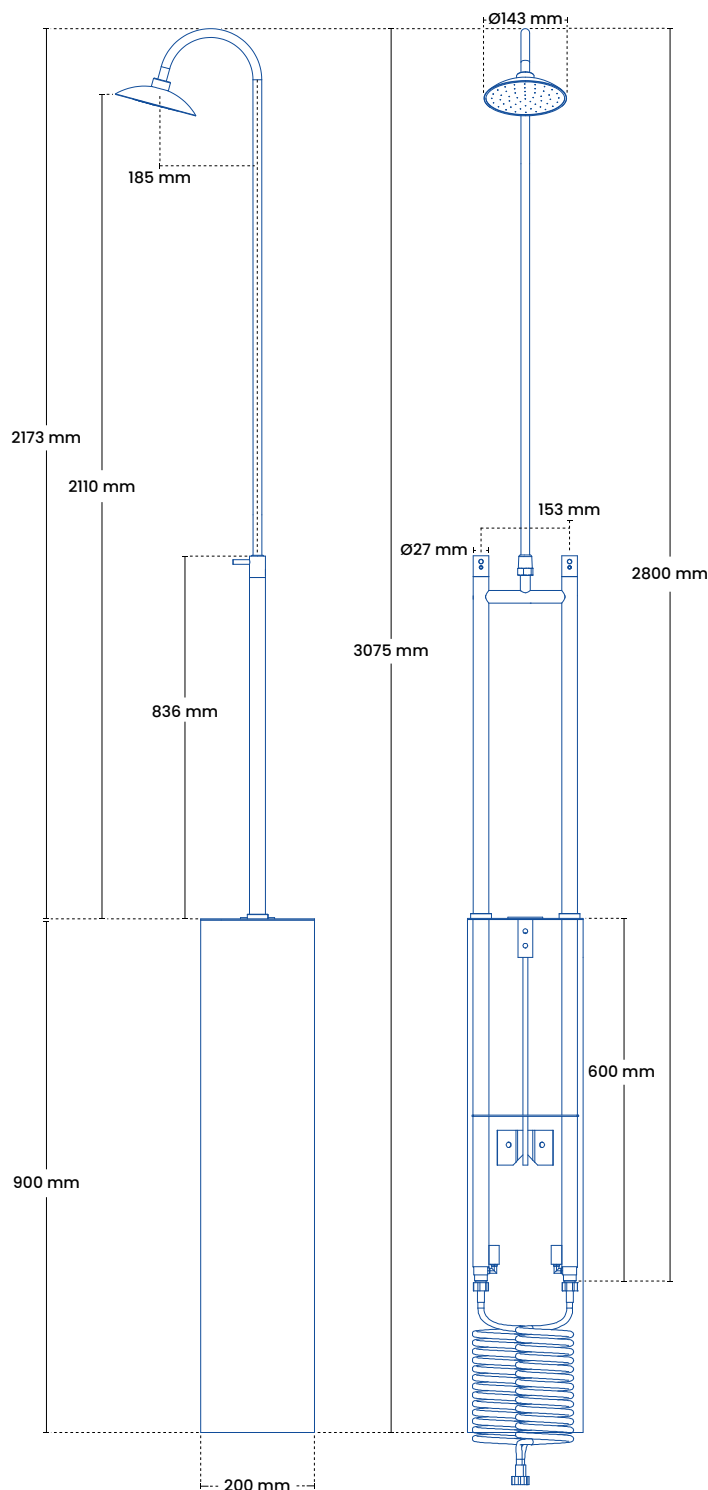

Vigtigt!

Det er muligt at afkorte brusestang.

Specifikationer

Installationsmål

Standerhøjde	2173 mm
Tappehøjde	2110 mm
Mål på armatur	836 mm
Centerafstand	153 mm
Bruserhoved	Ø 143 mm
Brønd	B 200 mm x H 900 mm
Dæksel	Ø 200 mm
Ventil dybde i brønd	600 mm (minimum)
Tilslutning	½"
Slangetilslutning	½"

Produktmål

Totalhøjde	3075 mm
Totalbredde	200 mm

Forpakning

	1 Colli
Mål H-B-D	1750 x 200 x 200 mm
Vægt	14 kg
	2 Colli
Mål H-B-D	1550 x 205 x 85 mm
Vægt	2 kg

Frostline ventil

Kapacitet	23 l/min.
O-ringe	Pakningsæt 9011

Modeller

Produkt	VVSnr.	Beskrivelse
5080	743473.200	Glasblæst rustfrit stål
5080	743473.208	Kobber

Glasblæst

Kobber

Med brønd For funktion og garanti er der krav om en frostfri vandtilførsel året rundt, at brønden er nedgravet så overkant er i terræn og at brønden til enhver tid er tør. Under 5 grader må der ikke være monteret slangestudser eller udstyr.