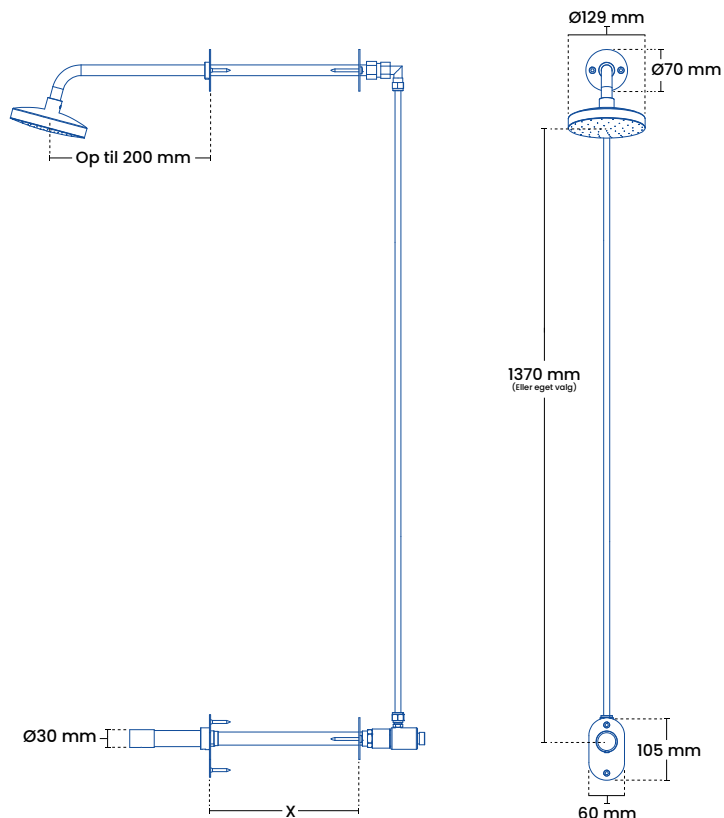

Mulighed for tempereret vand

Det er muligt at bade i vand med en ønsket temperatur. Det laves helt enkelt med en blandekreds på vandtilslutningen. En miljørigtig og fordelagtig løsning, da man både sparer omkostninger ved installation og drift, samt sikrer en god daglig komfort. Du får samme vandtemperatur hver gang, og udgår samtidig utilsigtet skoldninger og store varmetab i vandforsyningen. Temperaturen kan reguleres efter ønske.

Vigtigt!

For funktionen, er det vigtigt at det rør som føres gennem væggen falder mindst 3% frem mod facaden, således at armaturet kan tømmes for vand.

Specifikationer

Installationsmål

Tappehøjde fra greb	1370 mm (efter eget valg)
Spring fra facade til center bruserhoved	Op til 200 mm
Bruserhoved	Ø 129 mm
Tilslutning	½"
Slangetilslutning	½"

Produktmål

Totalhøjde	(efter eget valg)
Totalbredde	129 mm

Forpakning

Mål H-B-D	800 x 210 x 85 mm
Vægt	3,1 kg

Frostline ventil

Kapacitet	18 l/min. 2-6 bar

Modeller

Produkt	VVSnr.	Murtykkelse
3117	743491.534	180 - 220 mm
3117	743491.564	300 - 340 mm
3117	743491.594	420 - 460 mm

Se flere varianter i prislister.

Murtykkelser:

"X" angiver indbygningsmålet

Til vægmontering For funktion og garanti er der krav om en frostfri vandtilførsel året rundt, at produktet har et fald på mindst 3% frem mod ydervæggen og at der anvendes et produkt i standardmål. Under 5 grader må der ikke være monteret slangestudser eller udstyr.