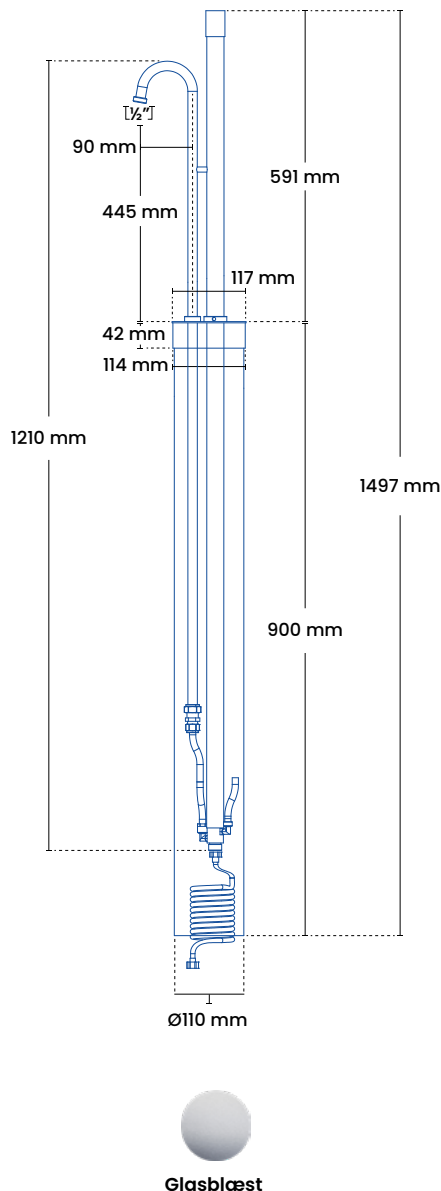

PRO FRITSTÅENDE VANDPOST

Frostline er fremstillet i Danmark og har i dag mere end 25 års erfaring. Vi tilbyder et bredt sortiment af frostfri udendørs produkter i smukt design, høj kvalitet og med stor funktionalitet. Vandposten virker ved, at en selv-tømmende mekanisk ventil tømmer vandposten for vand efter brug, så du kan bruge den året rundt. Vores produkter kræver ikke brug af strøm for at sikre frostfrihed, og er fremstillet i rustfrit stål, så miljøvenlig på alle måder.

Vandposten er et-grebs, hvilket giver en enkel betjening og god komfort. Produktet leveres komplet med brønd.

Vi anbefaler

Det anbefales at anvende forsynings vandledning af PEM-rør på 25mm eller større.

Specifikationer

Installationsmål

Standerhøjde	591 mm
Tappehøjde	445 mm
Spring stigrør til tud	90 mm
Brønd	Ø110 mm x 900 mm
Dæksel	Ø117 mm
Ventil dybde i brønd	600 mm (minimum)
Tilslutning	½"
Slangetilslutning	½"

Produktmål

Totalhøjde	1476 mm
Totalbredde	117 mm

Forpakning

Mål H-B-D	1550 x 220 x 125 mm
Vægt	5,3 kg

Frostline ventil

Kapacitet	23 l/min.
O-ringe	Pakningsæt 9010

Modeller

Produkt	VVSnr.	Beskrivelse
4041	743472.704	Glasblæst rustfrit stål

Med brønd For funktion og garanti er der krav om en frostfri vandtilførsel året rundt, at brønden er nedgravet så overkant er i terræn og at brønden til enhver tid er tør. Under 5 grader må der ikke være monteret slangestudser eller udstyr.