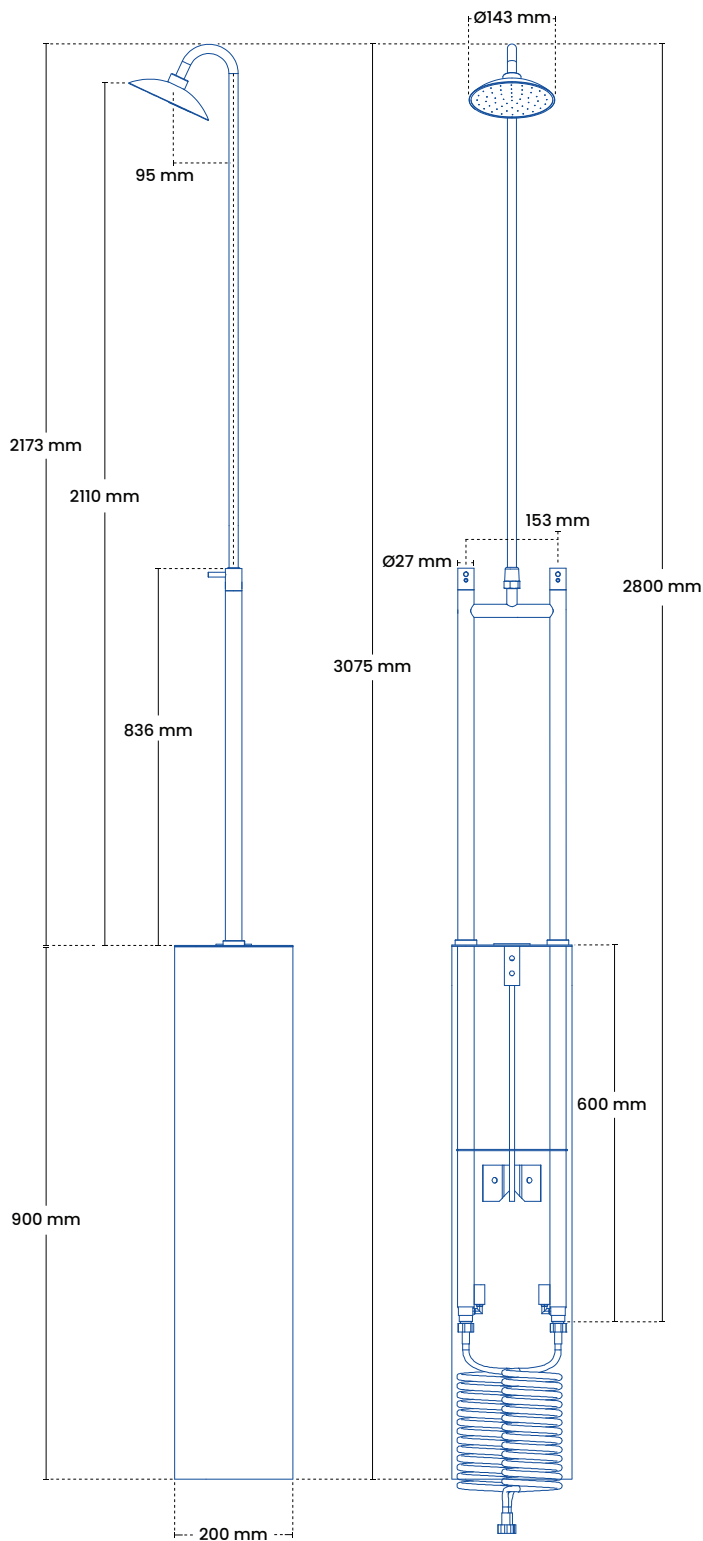

Vigtigt!

Det er muligt at afkorte brusestang.

Specifikationer

Installationsmål

Standerhøjde	2173 mm
Tappehøjde	2110 mm
Mål på armatur	836 mm
Centerafstand	153 mm
Bruserhoved	Ø 143 mm
Brønd	B 200 mm x H 900 mm
Dæksel	Ø 200 mm
Ventil dybde i brønd	600 mm (minimum)
Tilslutning	½"
Slangetilslutning	½"

Produktmål

Totalhøjde	3075 mm
Totalbredde	200 mm

Forpakning

	1 Colli
Mål H-B-D	1750 x 200 x 200 mm
Vægt	14 kg
	2 Colli
Mål H-B-D	1550 x 205 x 85 mm
Vægt	11,6 kg

Frostline ventil

Kapacitet	23 l/min.
O-ringe	Pakningssæt 9011

Modeller

Produkt	VVSnr.	Beskrivelse
5080	743473.204	Glasblæst rustfrit stål

Glasblæst

Med brønd For funktion og garanti er der krav om en frostfri vandtilførsel året rundt, at brønden er nedgravet så overkant er i terræn og at brønden til enhver tid er tør. Under 5 grader må der ikke være monteret slangestudser eller udstyr.