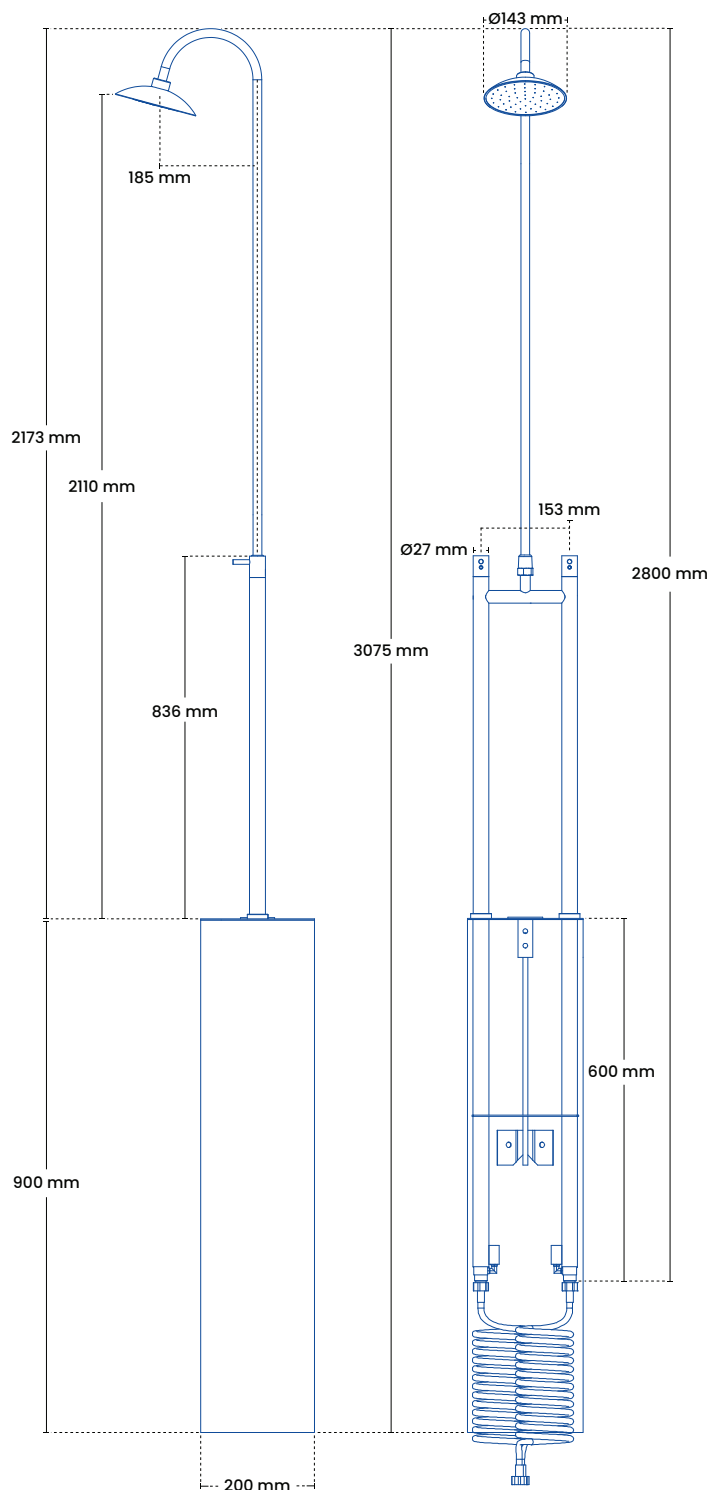

Mulighed for temperet vand

Som tilbehør er det muligt at få en ventil, som giver en bestemt temperatur på det varme vand. Det betyder at du blot kan åbne fuldt op, så har du eks. 38 grader badevand. Det har samtidig den fordel at man undgår utilsigtede skoldning hvis man har meget varmt vand. I det daglige kan man så supplere det forblandet vand med lidt kold vand, hvis man vil have en lavere temperatur. Man kan selvfølgelig også blot åbne for den kolde alene.

Vigtigt!

Det er muligt at afkorte brusestang.

Specifikationer

Installationsmål

Standerhøjde	2173 mm
Tappehøjde	2110 mm
Mål på armatur	836 mm
Centerafstand	153 mm
Bruserhoved	Ø 143 mm
Brønd	B 200 mm x H 900 mm
Dæksel	Ø 200 mm
Ventil dybde i brønd	600 mm (minimum)
Tilslutning	½"
Slangetilslutning	½"

Produktmål

Totalhøjde	3075 mm
Totalbredde	200 mm

Forpakning

	1 Colli
Mål H-B-D	1750 x 200 x 200 mm
Vægt	14 kg
	2 Colli
Mål H-B-D	1550 x 205 x 85 mm
Vægt	11,6 kg

Frostline ventil

Kapacitet	23 l/min.
O-ringe	Pakningsæt 9011

Modeller

Produkt	VVSnr.	Beskrivelse
5080	743473.200	Glasblæst rustfrit stål
5080	743473.208	Kobber

Med brønd For funktion og garanti er der krav om en frostfri vandtilførsel året rundt, at brønden er nedgravet så overkant er i terræn og at brønden til enhver tid er tør. Under 5 grader må der ikke være monteret slangestudser eller udstyr.