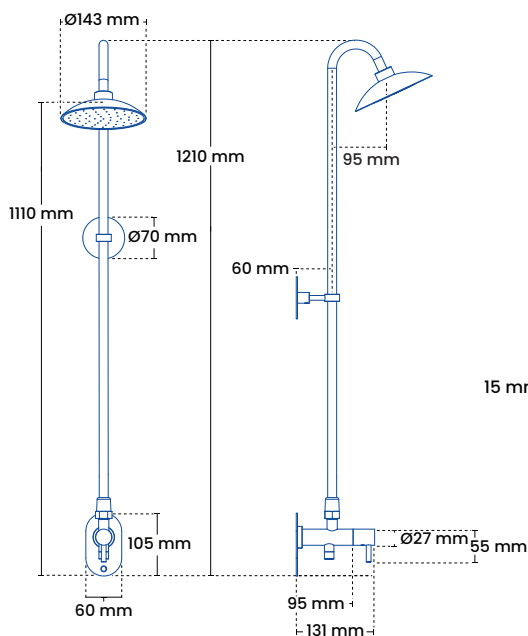

Glasblæst

VIGTIGT

Vægmontering: For frostsikker funktion og garanti er der krav om en frostfri vandtilførsel året rundt og at produktet har et fald på mindst 2-3% frem mod ydervæggen. Desuden at der anvendes et produkt i standardmål. Bemærk: Ved temperaturer på under 5 grader må der ikke være monteret slangestudser eller andet udstyr som reducerer lysningen.

Specifikationer

Produktmål

Tilslutning	15 mm el. ½"
Bagplade H-B	60 mm x 105 mm
Bruserhoved	Ø 143 mm
Bruserør	Ø 15 mm
Armatur	Ø 27 mm

Forpakning

Mål H-B-D	1550 x 205 x 85 mm
Vægt	4,3 kg

Frostline ventil

Kapacitet	23 l/min. Maks 6 bar
O-ringe	Paknings sæt 9010

Modeller

Produkt	VVSnr.	Beskrivelse
5032-101	743474.714	150-350 mm
5032-101	743474.734	300-550 mm

Se flere varianter i prislisen.

150-350 mm

300-550 mm