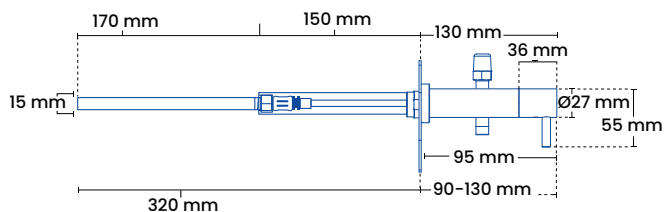

Specifikationer

Produktmål

Tilslutning	15 mm el. ½"
Bagplade H-B	60 mm x 105 mm
Bruserhoved	Ø 143 mm
Bruserør	Ø 15 mm
Armatur	Ø 27 mm

Forpakning

Mål H-B-D	1550 x 205 x 85 mm
Vægt	4,3 kg

Frostline ventil

Kapacitet	23 l/min. Maks 6 bar
O-ringe	Paknings sæt 9010

Modeller

Produkt	VVSnr.	Beskrivelse
5032-101	743474.714	150-350 mm
5032-101	743474.734	300-550 mm

Se flere varianter i prislisen.

150-350 mm

300-550 mm