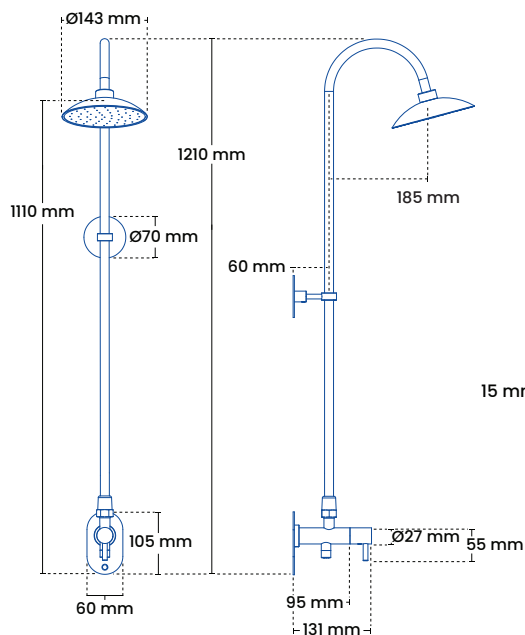

### Produktmål

Tilslutning	15 mm el. ½"
Bagplade H-B	60 mm x 105 mm
Bruserhoved	Ø 143 mm
Bruserør	Ø 15 mm
Armatur	Ø 27 mm

### Forpakning

Mål H-B-D	1550 x 205 x 85 mm
Vægt	4,3 kg

### 150-350 mm

### 300-550 mm