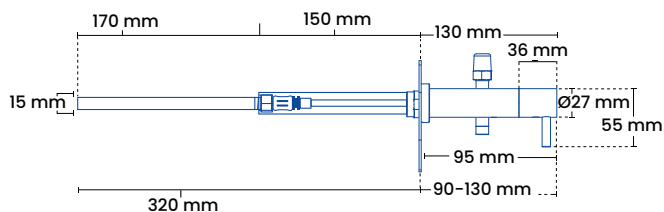

### Modeller

Produkt	VVSnr.	Beskrivelse
5032-101	743474.710	150-350 mm
5032-101	743474.730	300-550 mm

Se flere varianter i prislister.

### 150-350 mm

### 300-550 mm