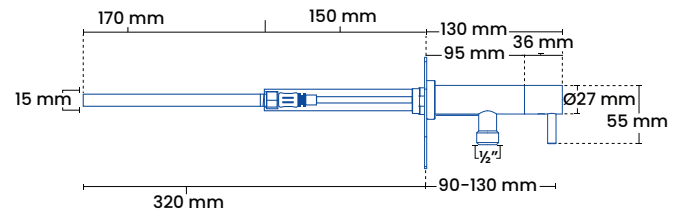

EQI WALL POSTEVENTIL

Frostline er fremstillet i Danmark og har i dag mere end 25 års erfaring. Vi tilbyder et bredt sortiment af frostfri udendørs produkter i smukt design, høj kvalitet og med stor funktionalitet.

Wall virker ved, at en selv-tømmende mekanisk ventil tømmer posteventilen for vand efter brug, hvilket sikrer frisk vand året rundt. Vores produkter kræver ikke brug af strøm for at sikre frostfrihed, og er fremstillet i rustfrit stål – så miljøvenlig på alle måder. Vandposten er et grebs, hvilket giver en enkel betjening og god komfort.

Montering

Hvis tilslutning med ½" gevind ønskes, kortes kobber-røret helt ned.

Se også EQI Slangesaddel, der matcher perfekt med EQI Wall.

VIGTIGT

Vægmontering: For frostsikker funktion og garanti er der krav om en frostfri vandtilførsel året rundt og at produktet har et fald på mindst 2-3‰ frem mod ydervæggen. Desuden at der anvendes et produkt i standardmål. Bemærk: Ved temperaturer på under 5 grader må der ikke være monteret slangestudser eller andet udstyr som reducerer lysningen.

Specifikationer

Produktmål

Aftapning	½"
Tilslutning	15 mm el. ½"
Bagplade H-B	105 x 60 mm
Forkant til facade	90-130 mm

Forpakning

Mål H-B-D	700 x 45 x 80 mm
Vægt	1,3 kg

Frostline ventil

Kapacitet	23 l/min.
O-ring	Pakningssæt 9010

Modeller

Produkt	VVSnr.	Beskrivelse
2010-101	743456.434	150-350 mm
2010-107	743456.438	150-350 mm, kobber
2010-102	743456.437	150-350 mm, messing
2010-101	743456.454	300-550 mm
2010-107	743456.458	300-550 mm, kobber
2010-102	743456.457	300-550 mm, messing Wall
2010-101		Opmålt murmål*
2010-107		Opmålt murmål* kobber
2010-102		Opmålt murmål* messing

Tilvalgsmuligheder