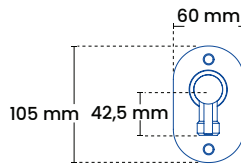

Montering

Hvis tilslutning med ½" gevind ønskes, kortes kobber-røret helt ned.

Glasblæst

Kobber

Messing

Se også EQI Slangesaddel, der matcher perfekt med EQI Wall.

VIGTIGT

Vægmontering: For frostsikker funktion og garanti er der krav om en frostfri vandtilførsel året rundt og at produktet har et fald på mindst 2-3‰ frem mod ydervæggen. Desuden at der anvendes et produkt i standardmål. Bemærk: Ved temperaturer på under 5 grader må der ikke være monteret slangestudser eller andet udstyr som reducerer lysningen.

Specifikationer

Produktmål

Aftapning	½"
Tilslutning	15 mm el. ½"
Bagplade H-B	105 x 60 mm
Forkant til facade	90-130 mm

Forpakning

Mål H-B-D	700 x 45 x 80 mm
Vægt	1,3 kg

Frostline ventil

Kapacitet	23 l/min.
O-ring	Pakningssæt 9010

Modeller

Produkt	VVSnr.	Beskrivelse
2010-101	743456.434	150-350 mm
2010-107	743456.438	150-350 mm, kobber
2010-102	743456.437	150-350 mm, messing
2010-101	743456.454	300-550 mm
2010-107	743456.458	300-550 mm, kobber
2010-102	743456.457	300-550 mm, messing Wall
2010-101		Opmålt murmål*
2010-107		Opmålt murmål* kobber
2010-102		Opmålt murmål* messing