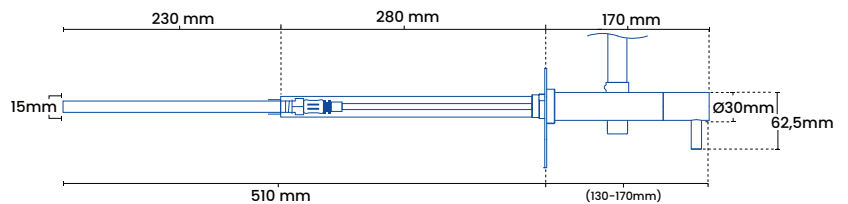

### Modeller

| Produkt | VVSnr.     | Beskrivelse    |
|---------|------------|----------------|
| 550     | 743492.034 | 150-350 mm     |
| 550     | 743492.054 | 300-550 mm     |
| 550     |            | Opmålt murmål* |

### 150-350 mm

### 300-550 mm