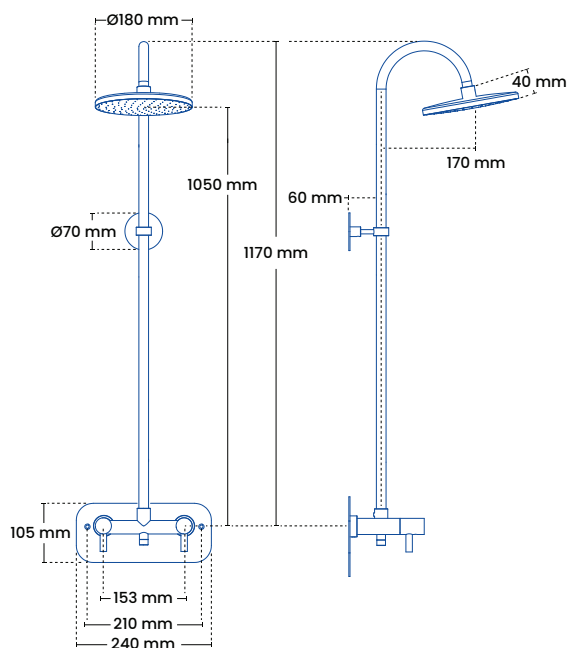

### Forpakning

Mål H-B-D	1500x210x85 mm
Vægt	4,9 kg

### Modeller

Produkt	VVSnr.	Beskrivelse
550	743492.034	150-350 mm
550	743492.054	300-550 mm
550		Opmålt murmål*

Se flere varianter i prislisterne.

### 150-350 mm

### 300-550 mm