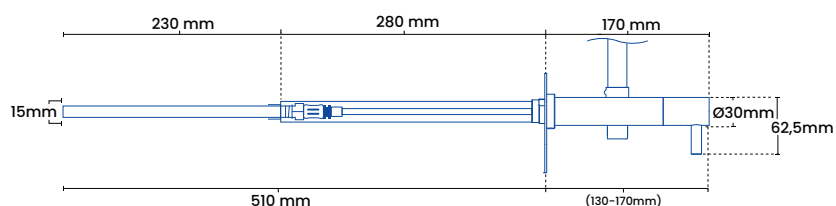

### Modeller

Produkt	VVSnr.	Beskrivelse
550	743492.034	150-350 mm
550	743492.054	300-550 mm
550		Opmålt murmål*

Se flere varianter i prislisterne.

### 150-350 mm

### 300-550 mm