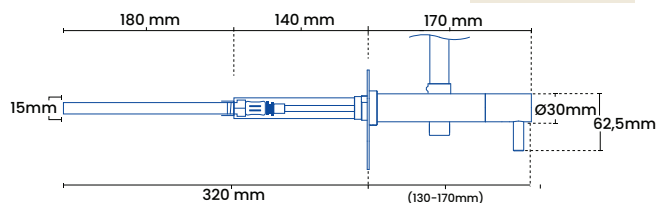

### Forpakning

|           |                |
|-----------|----------------|
| Mål H-B-D | 1500x210x85 mm |
| Vægt      | 4,9 kg         |

### Modeller

| Produkt | VVSnr.     | Beskrivelse    |
|---------|------------|----------------|
| 550     | 743492.034 | 150-350 mm     |
| 550     | 743492.054 | 300-550 mm     |
| 550     |            | Opmålt murmål* |

### 300-550 mm