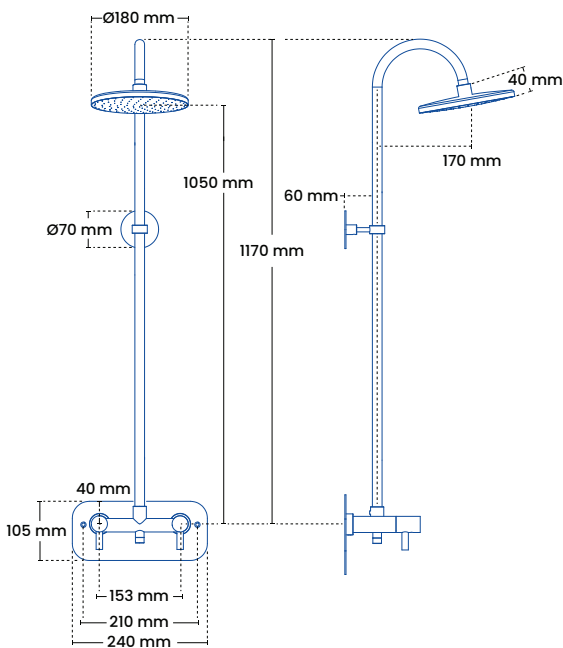

### Produktmål

|                       |              |
|-----------------------|--------------|
| Tilslutning           | 15 mm el. ½" |
| Centerafstand armatur | 153 mm       |
| Bagplade H-B          | 240 x 105 mm |
| Bruserhoved           | Ø 180 mm     |
| Bruserør              | Ø 18 mm      |
| Armatur               | Ø 30 mm      |

### Forpakning

|           |                |
|-----------|----------------|
| Mål H-B-D | 1500x210x85 mm |
| Vægt      | 4,9 kg         |

### 150-350 mm

### 300-550 mm