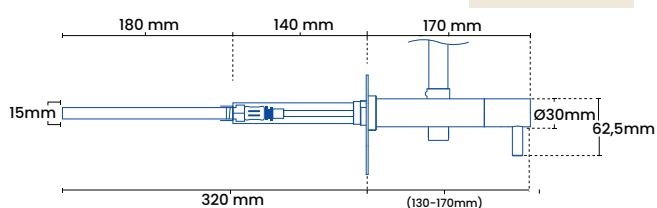

### Modeller

Produkt	VVSnr.	Beskrivelse
550	743492.034	150-350 mm
550	743492.054	300-550 mm
550		Opmålt murmål*

Se flere varianter i prislisterne.

### 150-350 mm

### 300-550 mm