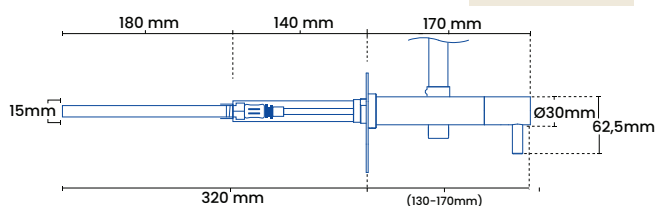

### Modeller

Produkt	VVSnr.	Beskrivelse
550	743492.034	150-350 mm
550	743492.054	300-550 mm
550		Opmålt murmål*

Se flere varianter i prislister.

### 150-350 mm

### 300-550 mm