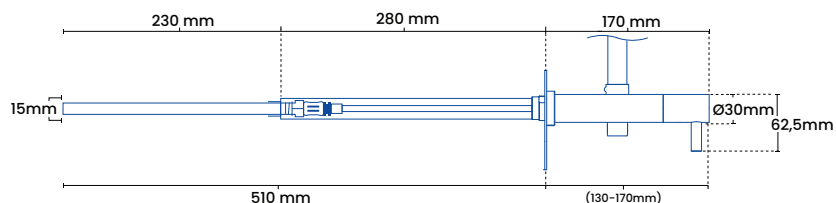

### Modeller

Produkt	VVSnr.	Beskrivelse
550	743492.034	150-350 mm
550	743492.054	300-550 mm
550		Opmålt murmål*

Se flere varianter i prislister.

### 150-350 mm

### 300-550 mm