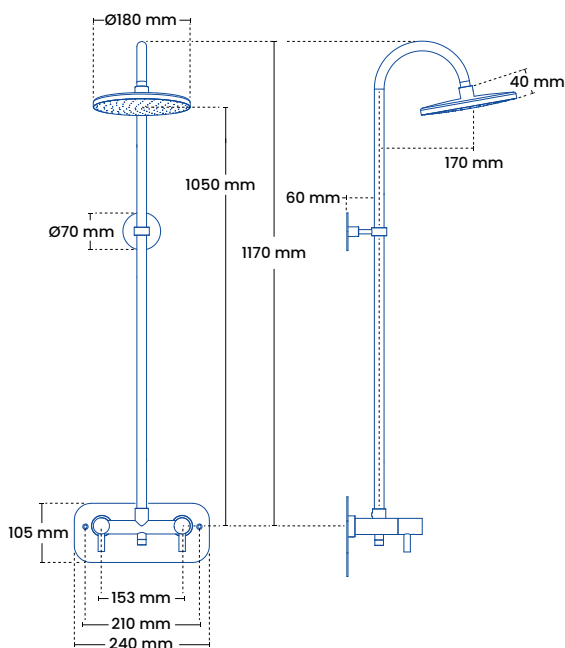

### Forpakning

Mål H-B-D	1500x210x85 mm
Vægt	4,9 kg

### Modeller

Produkt	VVSnr.	Beskrivelse
550	743492.034	150-350 mm
550	743492.054	300-550 mm
550		Opmålt murmål*

Se flere varianter i prislister.

### 150-350 mm

### 300-550 mm