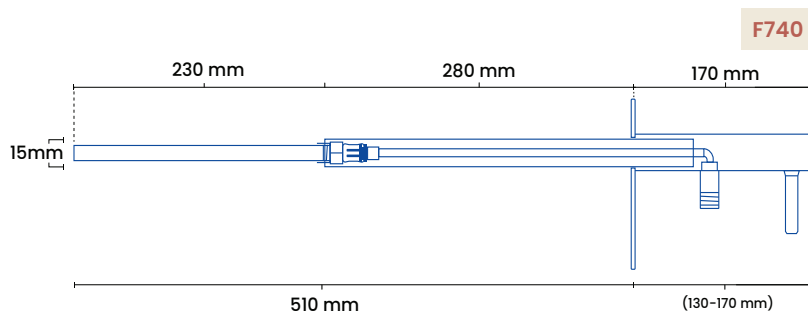

DUO WALL POSTEVENTIL

Frostline er fremstillet i Danmark og har i dag mere end 25 års erfaring. Vi tilbyder et bredt sortiment af frostfri udendørs produkter i smukt design, høj kvalitet og med stor funktionalitet.

Wall virker ved, at en selvtømmende mekanisk ventil tømmer posteventilen for vand efter brug, hvilket sikrer frisk vand året rundt. Vores produkter kræver ikke brug af strøm for at sikre frostfrihed, og er fremstillet i rustfrit stål – så miljøvenlig på alle måder. Vandposten er et grebs, hvilket giver en enkel betjening og god komfort.

Montering

Hvis tilslutning med ½" gevind ønskes, kortes kobber-røret helt ned.

Se også DUO Slangesaddel, der matcher perfekt med DUO Wall.

VIGTIGT

Vægmontering: For frostsikker funktion og garanti er der krav om en frostfri vandtilførsel året rundt og at produktet har et fald på mindst 2-3‰ frem mod ydervæggen. Desuden at der anvendes et produkt i standardmål. Bemærk: Ved temperaturer på under 5 grader må der ikke være monteret slangestudser eller andet udstyr som reducerer lysningen.

Specifikationer

Produktmål

Aftapning	½"
Tilslutning	15 mm el. ½"
Bagplade H-B	150 x 90 mm
Forkant til facade	130-170 mm

Forpakning

Mål H-B-D	750 x 100 x 50 mm
Vægt	1,6 kg

Frostline ventil

Wall er udstyret med en keramisk ventil som har indbygget kontraventil.

Kapacitet	15 l/min. ved 2-6 bar

Modeller

Produkt	VVSnr.	Beskrivelse
F740	743458.154	Wall 300-550 mm
F740-01	743458.158	Wall 300-550 mm, kobber
F740-02	743458.157	Wall 300-550 mm, poleret
F740-S		Wall 300-550 mm, sort
F760	743458.134	Wall 150-350 mm
F760-01	743458.168	Wall 150-350 mm, kobber
F760-02	743458.167	Wall 150-350 mm, poleret
F760-S		Wall 150-350 mm, sort

Tilvalgsmuligheder