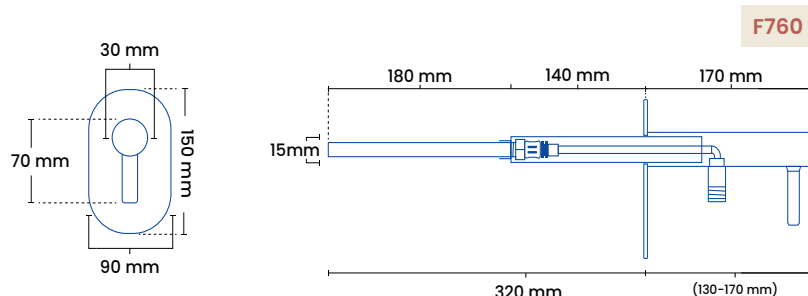

F740

Tilvalgsmuligheder

Produkt	VVSnr.	Beskrivelse
F522		Låserør til Wall
F530	743489.916	Lynkobling "han", glasblæst
F531	743489.918	Lynkobling "han", kobber
F532	743489.917	Lynkobling "han", poleret
F900	743489.104	Ellipse slangesaddel
F900-01	743489.108	Ellipse slangesaddel, kobber
F900-02	743489.109	Ellipse slangesaddel, poleret
F900-S		Ellipse slangesaddel, sort

Se flere tilvalgsmuligheder i prislisterne.

F760